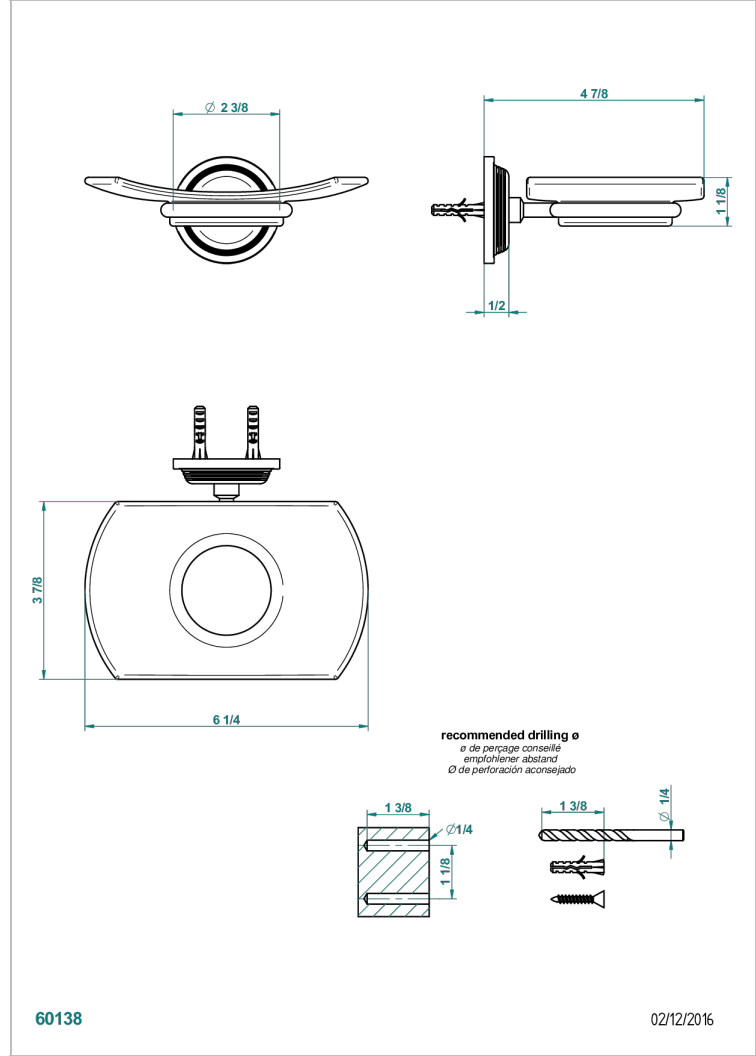

WEST COAST BLACK ONYX WITH LEVER

U9F-500

Jabonera mural

THG[®]
PARIS

CARACTERÍSTICAS

- West Coast Black Onyx with lever
- Jabonera mural

ACABADOS DISPONIBLES

Bronce claro - D01
Cerámica negra mate - D30
Cobre viejo mate - H07
Cromo - A02
Cromo mate - C02
Dorado - F01