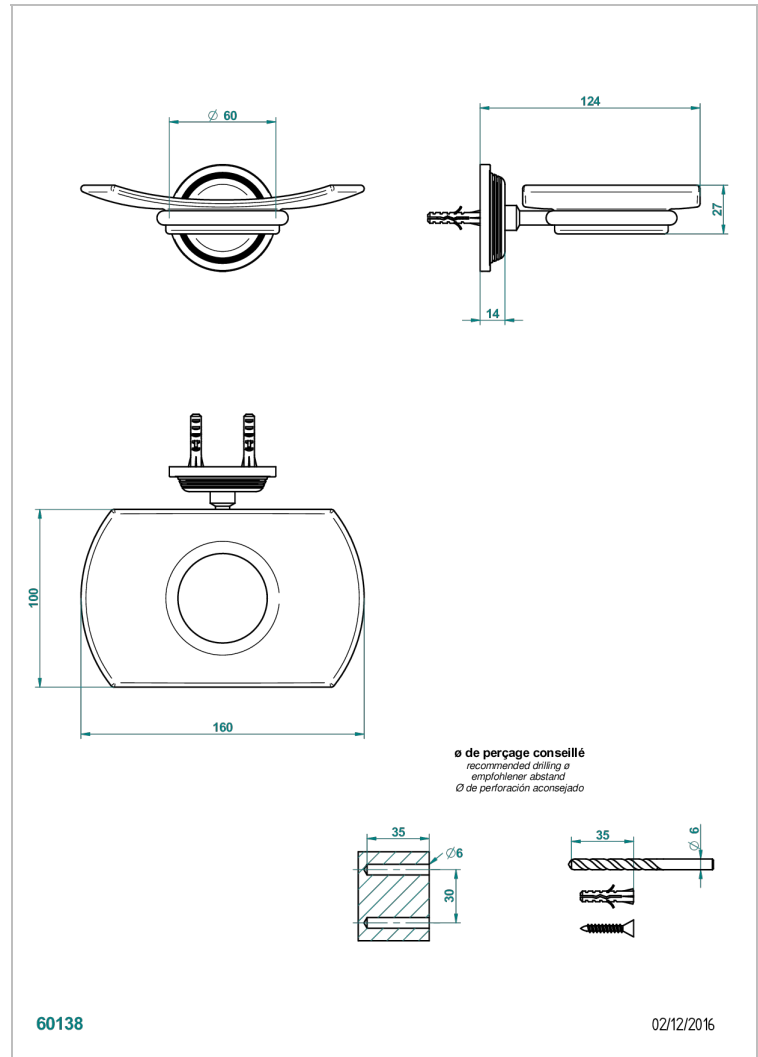

WEST COAST ONYX NOIR A MANETTES

U9F-500

Porte-savon mural avec coupelle en verre

THG[®]
PARIS

CARACTÉRISTIQUES

- West Coast Onyx noir à manettes
- Porte-savon mural avec coupelle en verre

FINITIONS DISPONIBLES