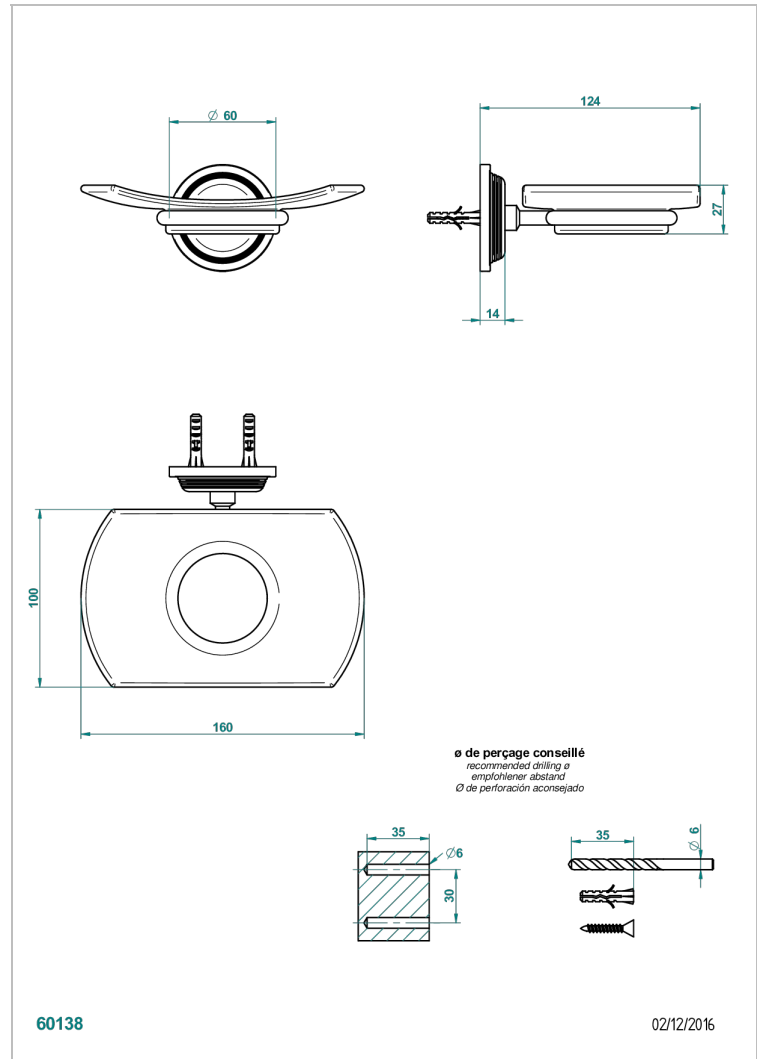

WEST COAST BLACK ONYX WITH LEVER

U9F-500

Seifenschale aus Messing mit Glaseinsatz zur Wandmontage

THG[®]
PARIS

EIGENSCHAFTEN

- West Coast Black Onyx with lever
- Seifenschale aus Messing mit Glaseinsatz zur Wandmontage