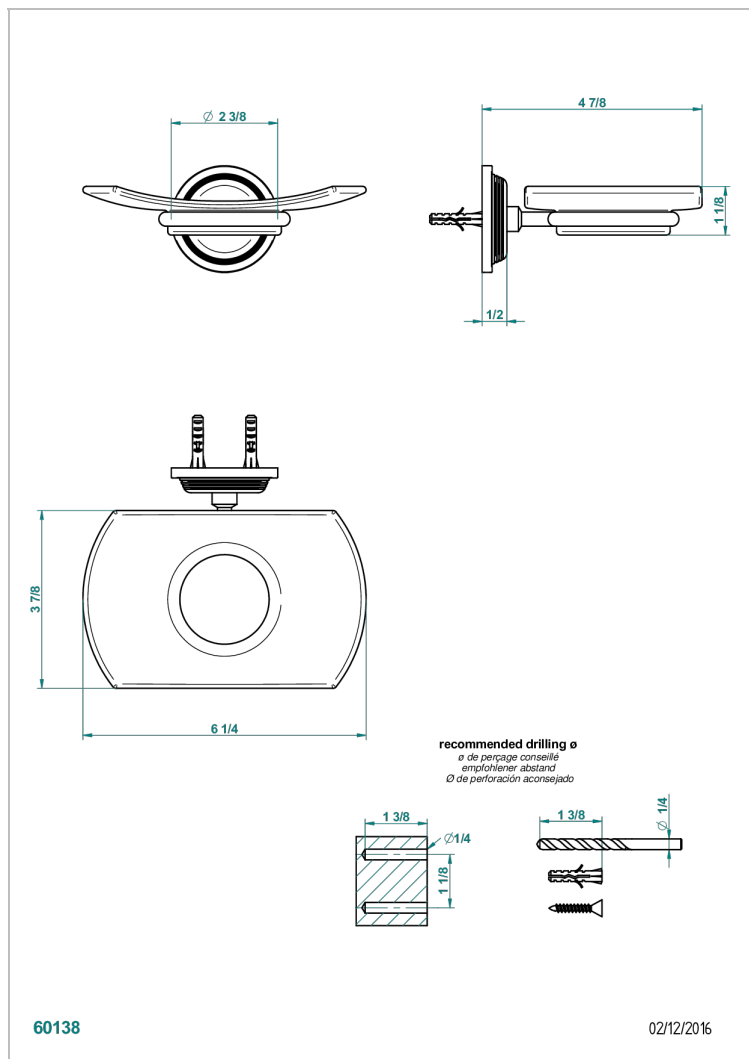

WEST COAST ONYX NOIR A MANETTES

U9F-500

Porte-savon mural avec coupelle en verre

THG[®]
PARIS

CARACTÉRISTIQUES

- West Coast Onyx noir à manettes
- Porte-savon mural avec coupelle en verre

FINITIONS DISPONIBLES