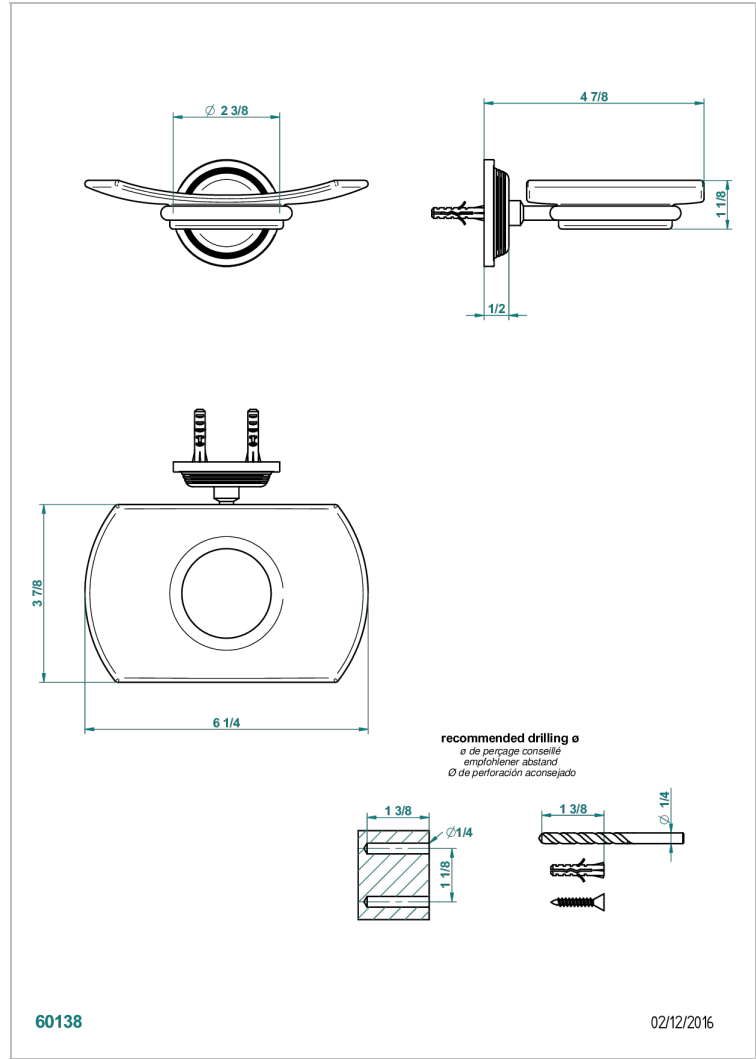

WEST COAST BLACK ONYX WITH LEVER

U9F-500

Jabonera mural

THG[®]
PARIS

CARACTERÍSTICAS

- West Coast Black Onyx with lever
- Jabonera mural

ACABADOS DISPONIBLES

Bronce claro - D01
Cerámica negra mate - D30
Cobre viejo mate - H07
Cromo - A02
Cromo mate - C02
Dorado - F01