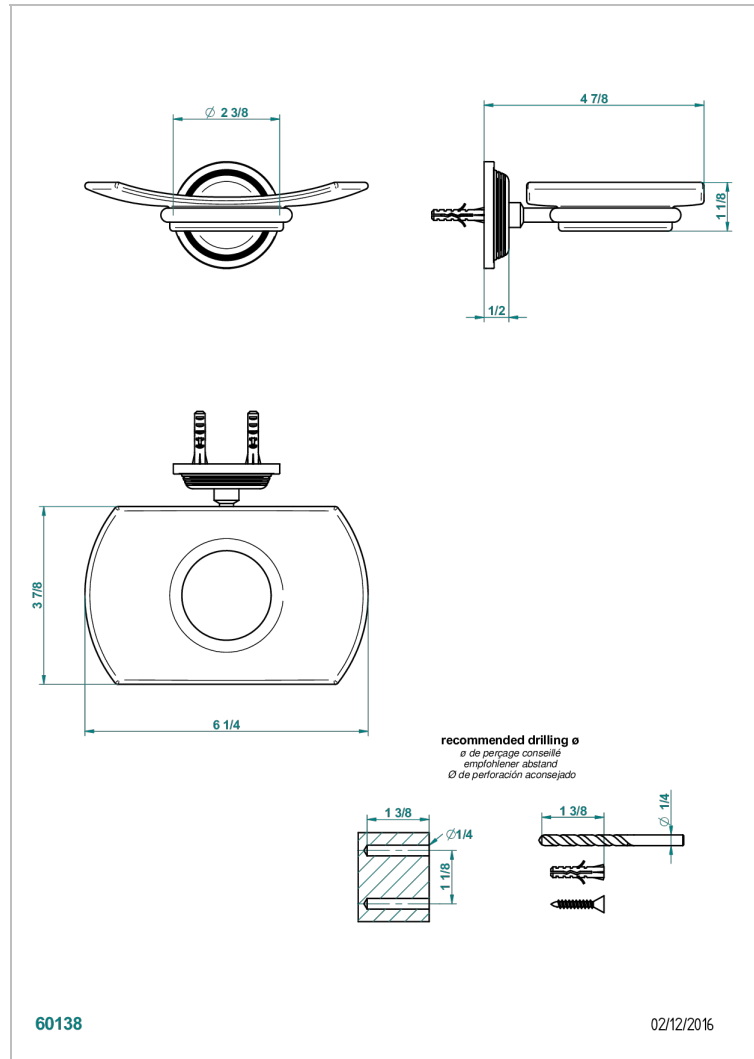

# WEST COAST BLACK ONYX WITH LEVER

U9F-500

Seifenschale aus Messing mit Glaseinsatz zur Wandmontage

THG<sup>®</sup>  
PARIS

## EIGENSCHAFTEN

- West Coast Black Onyx with lever
- Seifenschale aus Messing mit Glaseinsatz zur Wandmontage