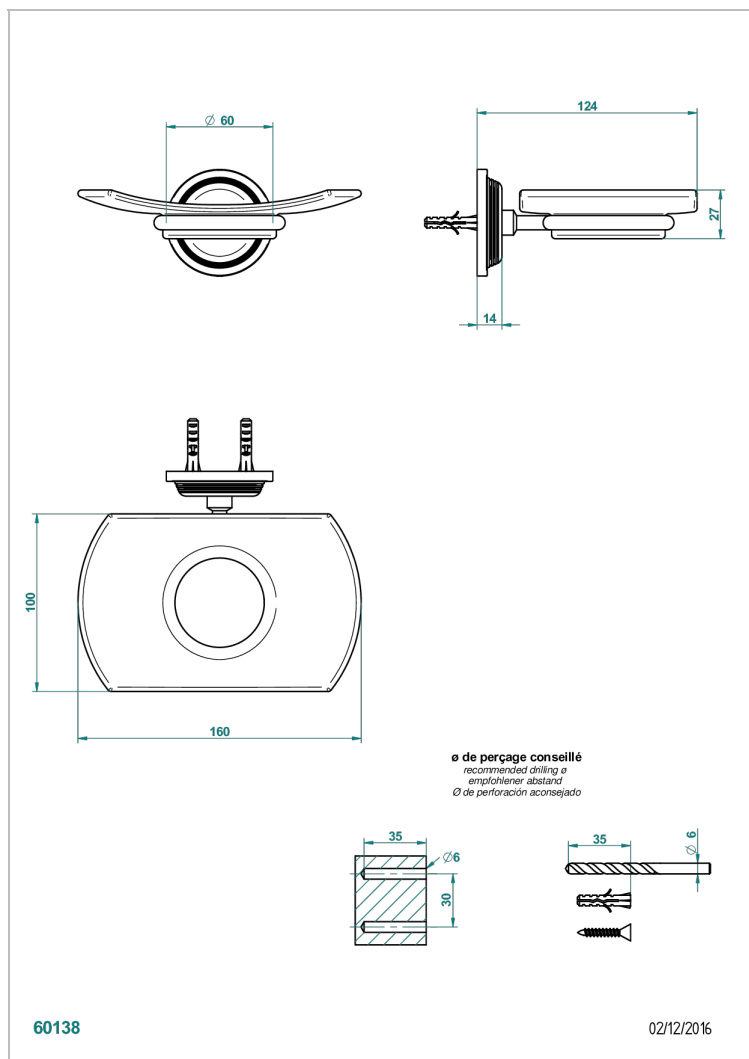

## ХАРАКТЕРИСТИКИ

- West coast с ручками-рукоятками с чёрным ониксом
- Мыльница стеклянная настенная