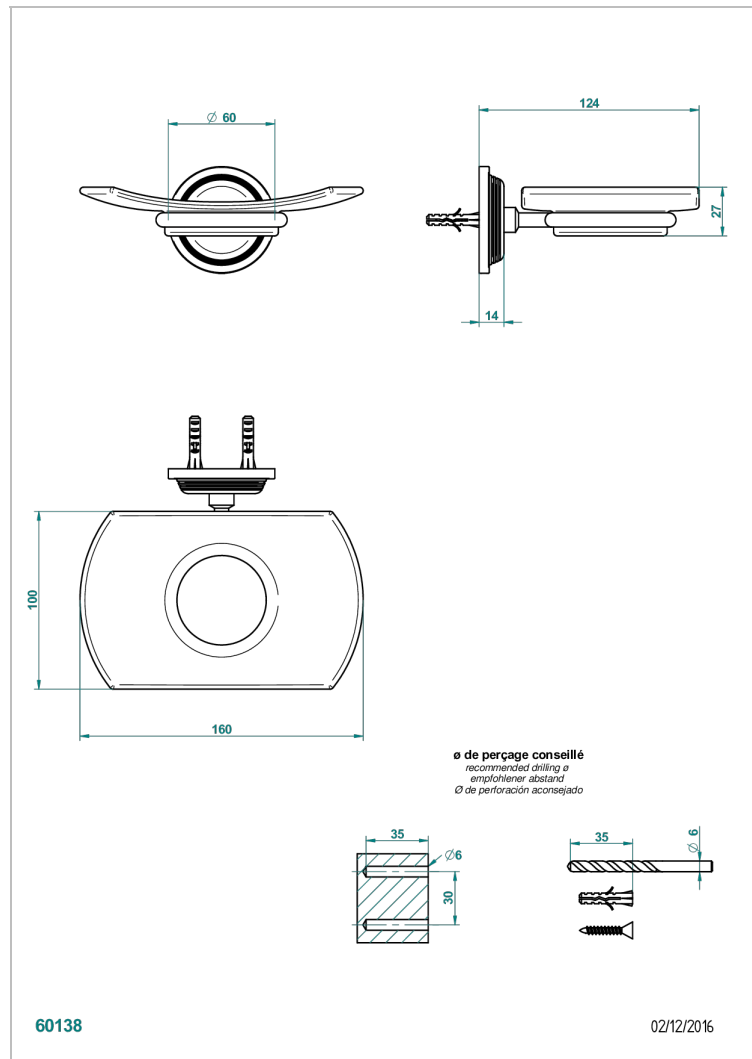

WEST COAST ONYX NOIR A MANETTES

U9F-500

THG[®]
PARIS

Porte-savon mural avec coupelle en verre

CARACTÉRISTIQUES

- West Coast Onyx noir à manettes
- Porte-savon mural avec coupelle en verre

FINITIONS DISPONIBLES