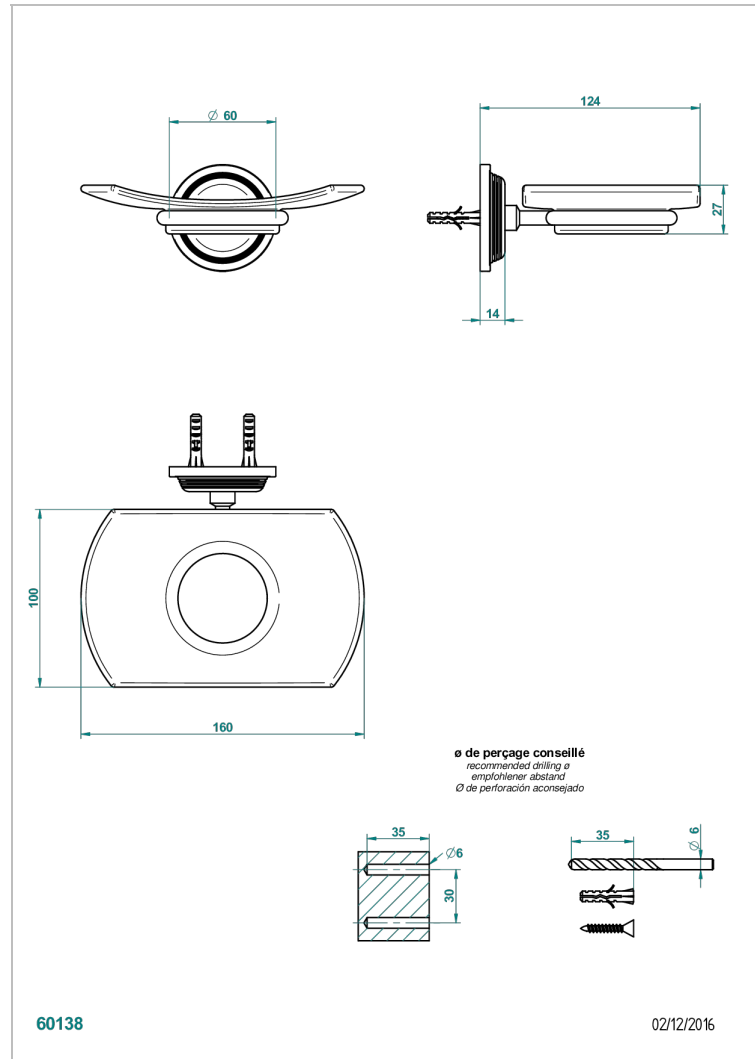

# WEST COAST BLACK ONYX WITH LEVER

U9F-500

Seifenschale aus Messing mit Glaseinsatz zur Wandmontage

THG<sup>®</sup>  
PARIS

## EIGENSCHAFTEN

- West Coast Black Onyx with lever
- Seifenschale aus Messing mit Glaseinsatz zur Wandmontage