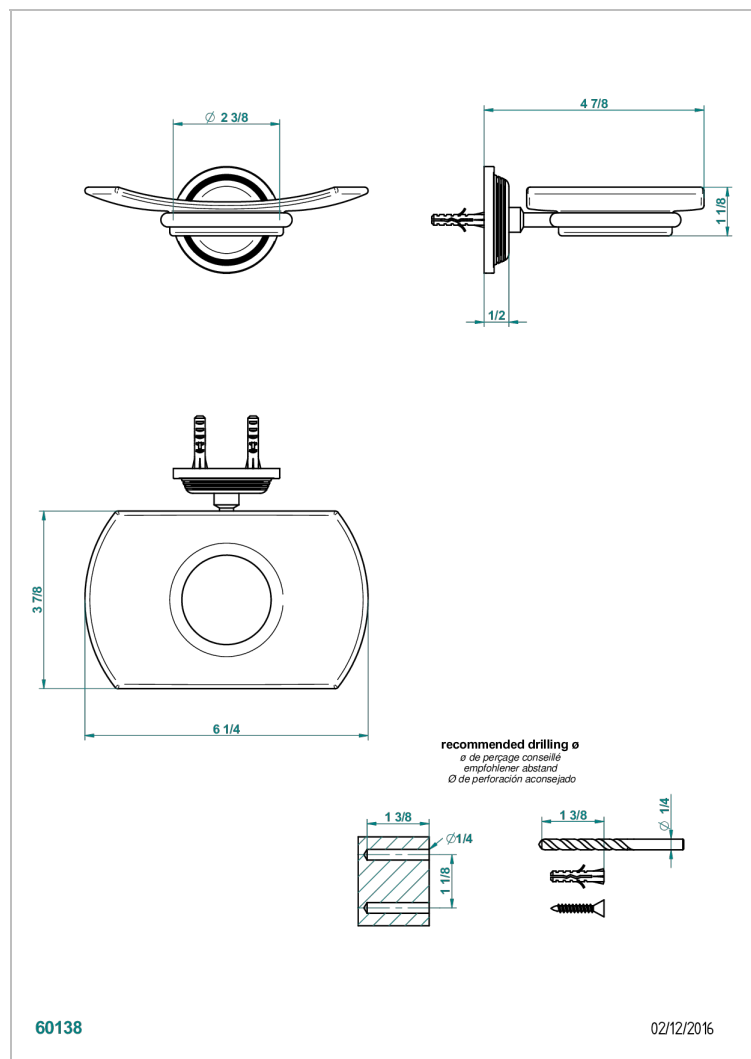

WEST COAST С РУЧКАМИ-РУКОЯТКАМИ С ЧЕРНЫМ ОНИКСОМ

THG
PARIS

U9F-500

Мыльница стеклянная настенная

ХАРАКТЕРИСТИКИ

- West coast с ручками-рукоятками с чёрным ониксом
- Мыльница стеклянная настенная

ДОСТУПНЫЕ ВАРИАНТЫ ПОКРЫТИЙ