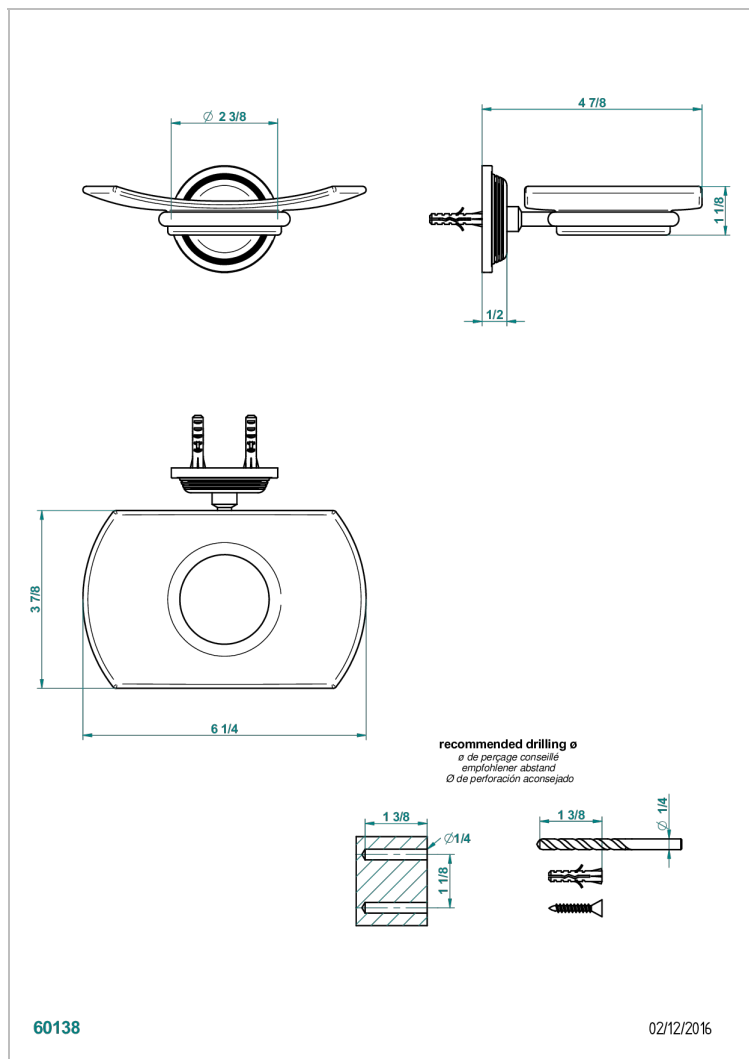

WEST COAST ONYX NOIR A MANETTES

U9F-500

THG[®]
PARIS

Porte-savon mural avec coupelle en verre

CARACTÉRISTIQUES

- West Coast Onyx noir à manettes
- Porte-savon mural avec coupelle en verre

FINITIONS DISPONIBLES