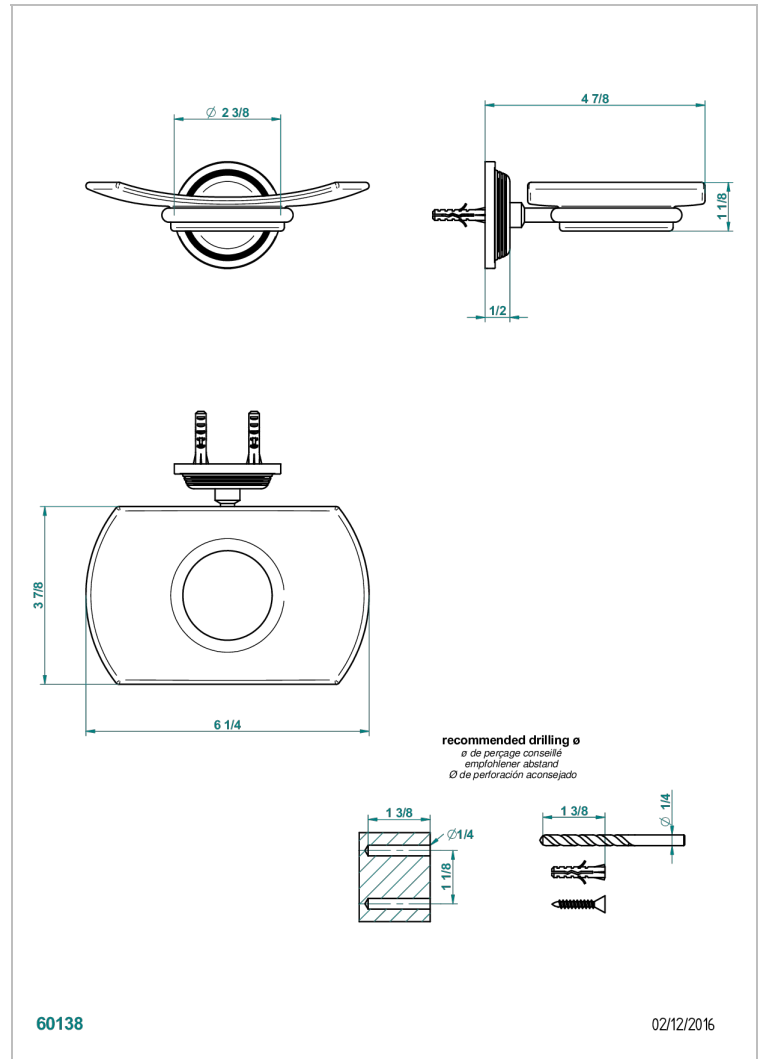

WEST COAST BLACK ONYX WITH LEVER

U9F-500

Seifenschale aus Messing mit Glaseinsatz zur Wandmontage

THG[®]
PARIS

EIGENSCHAFTEN

- West Coast Black Onyx with lever
- Seifenschale aus Messing mit Glaseinsatz zur Wandmontage