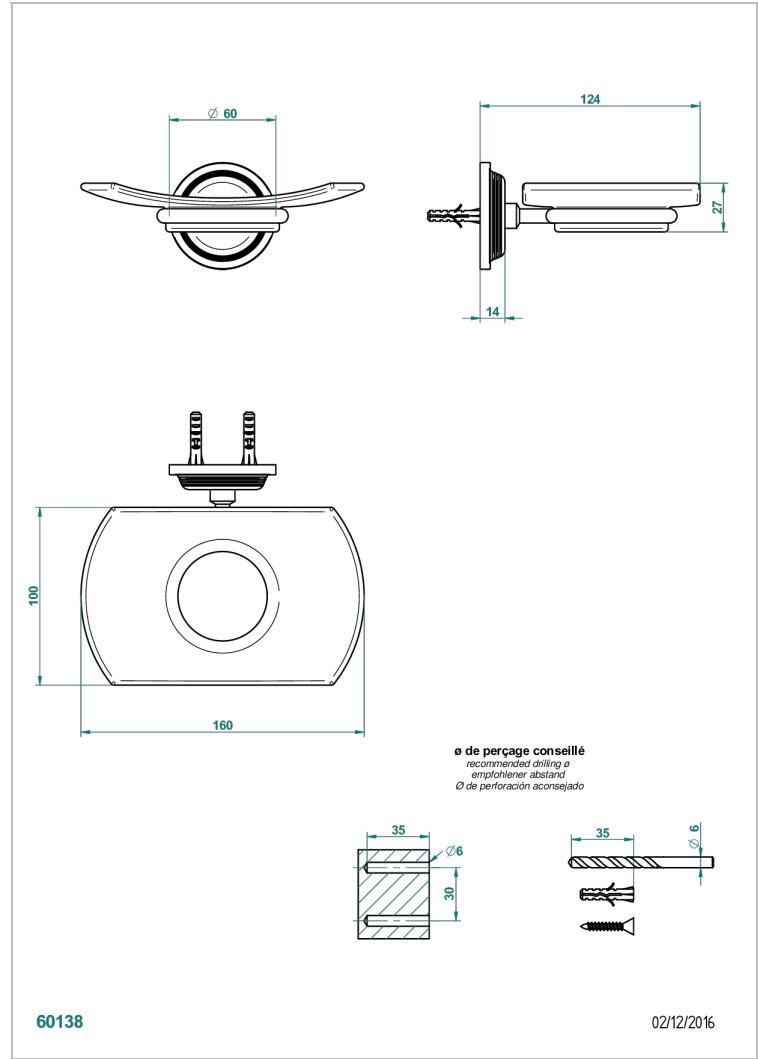

WEST COAST BLACK ONYX

U9E-500

Jabonera mural

THG[®]
PARIS

CARACTERÍSTICAS

- West Coast Black Onyx
- Jabonera mural

ACABADOS DISPONIBLES

Bronce claro - D01
Cerámica negra mate - D30
Cobre viejo mate - H07
Cromo - A02
Cromo mate - C02
Dorado - F01