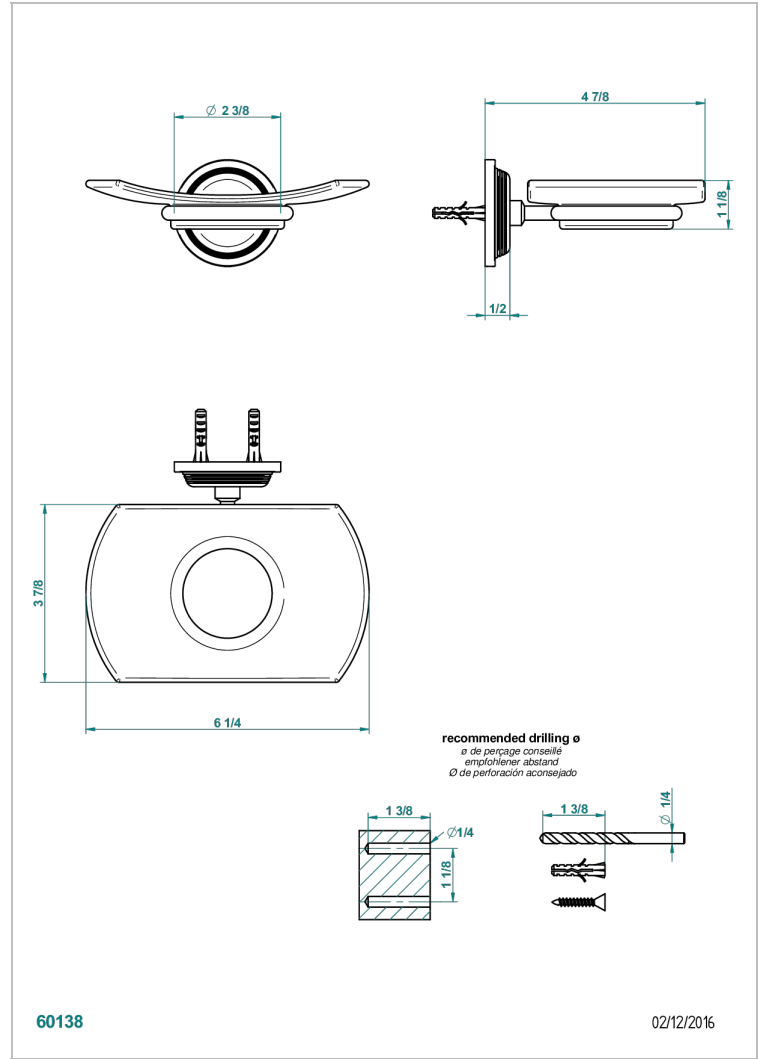

## CARACTERÍSTICAS

- West Coast Black Onyx
- Jabonera mural