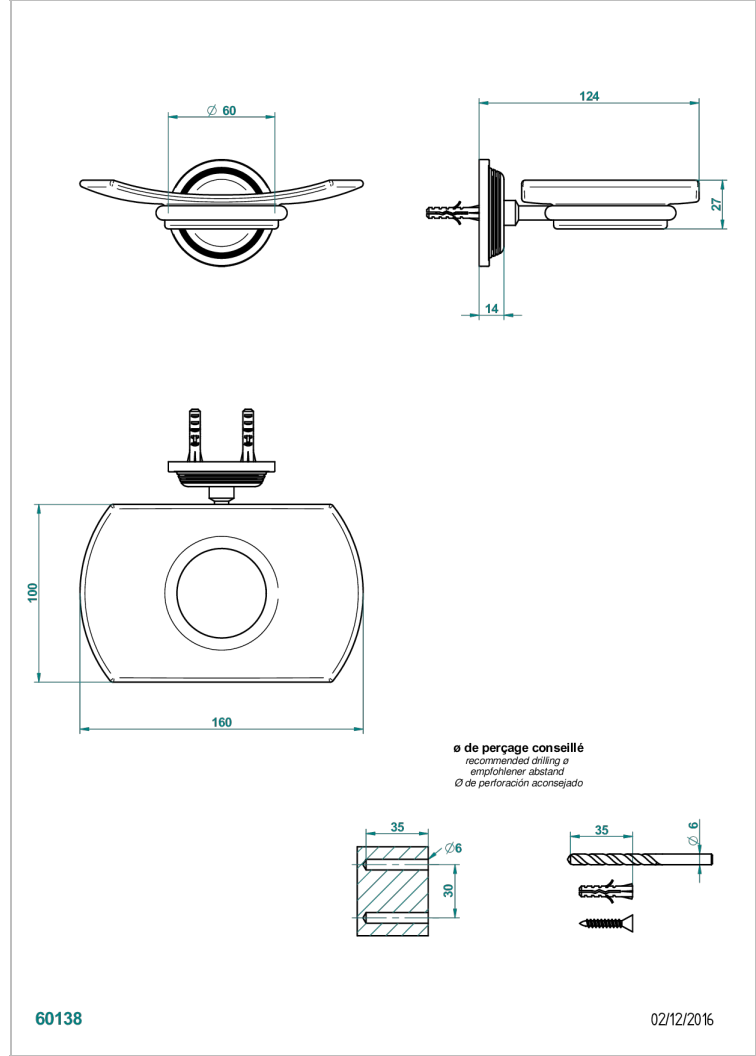

WEST COAST ONYX NOIR

U9E-500

Porte-savon mural avec coupelle en verre

THG[®]
PARIS

CARACTÉRISTIQUES

- West Coast Onyx noir
- Porte-savon mural avec coupelle en verre

FINITIONS DISPONIBLES

Bronze clair - D01
Chromé - A02
Chromé mat - C02
Doré brillant - F01
Doré mat - F07
Laiton fumé naturel - A13