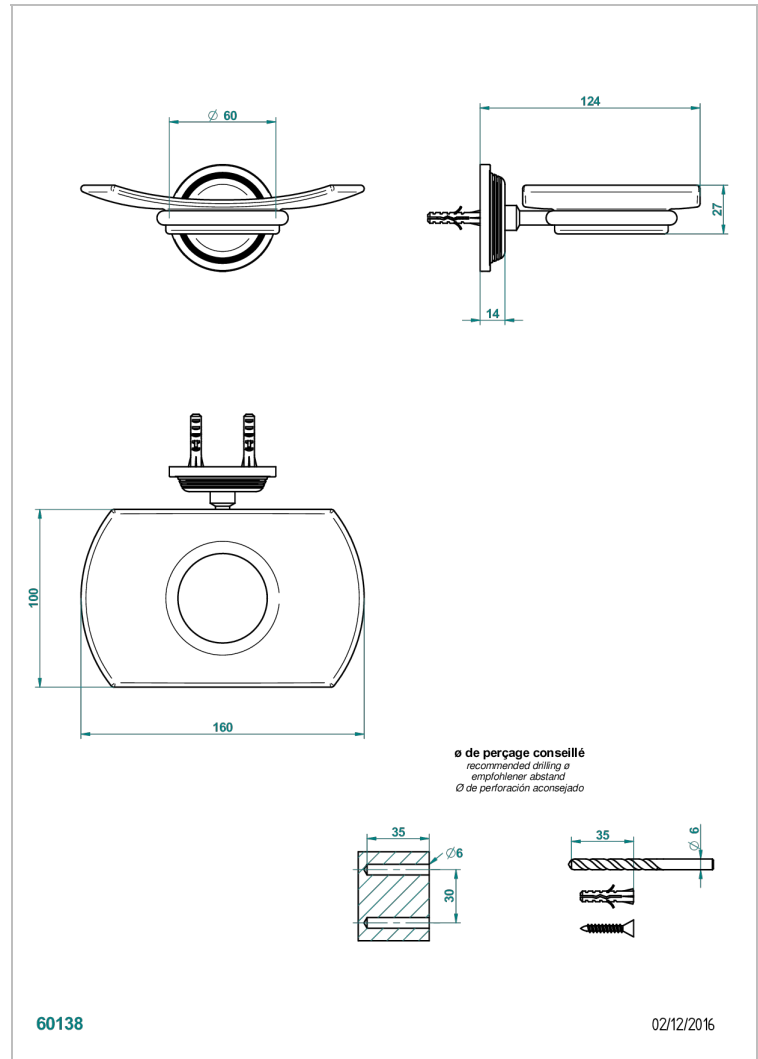

# WEST COAST BLACK ONYX

U9E-500

Seifenschale aus Messing mit Glaseinsatz zur Wandmontage

THG<sup>®</sup>  
PARIS

## EIGENSCHAFTEN

- West Coast Black Onyx
- Seifenschale aus Messing mit Glaseinsatz zur Wandmontage