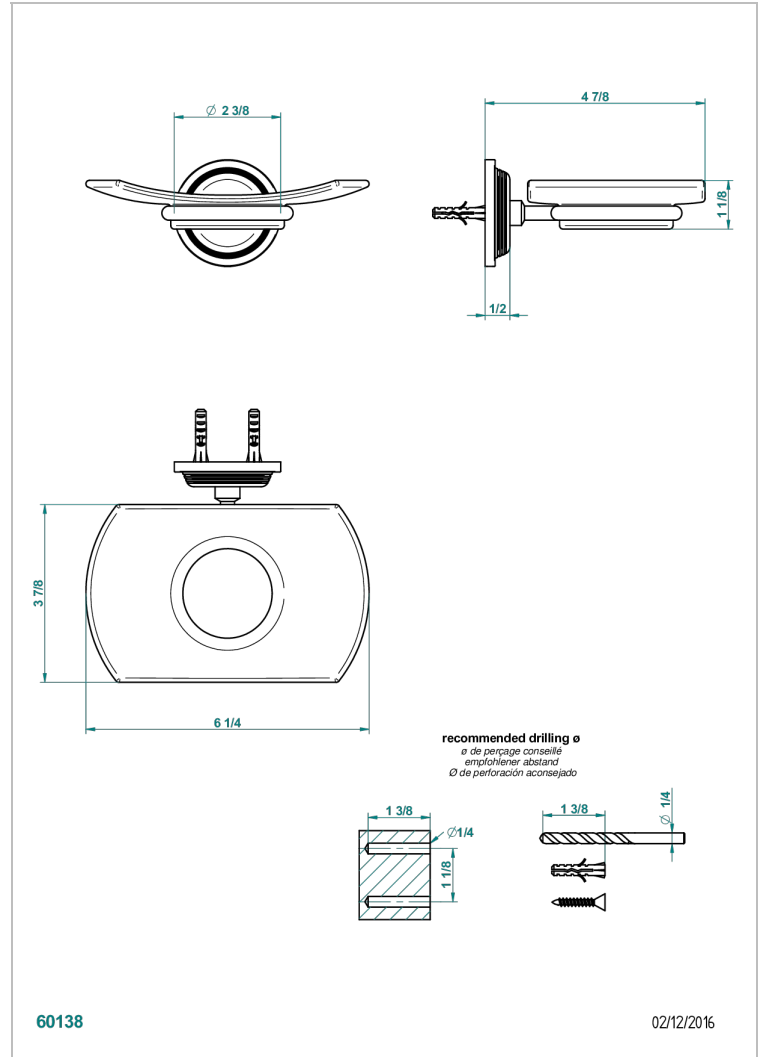

WEST COAST ONYX NOIR

U9E-500

Porte-savon mural avec coupelle en verre

THG[®]
PARIS

CARACTÉRISTIQUES

- West Coast Onyx noir
- Porte-savon mural avec coupelle en verre

FINITIONS DISPONIBLES

Bronze clair - D01
Chromé - A02
Chromé mat - C02
Doré brillant - F01
Doré mat - F07
Laiton fumé naturel - A13