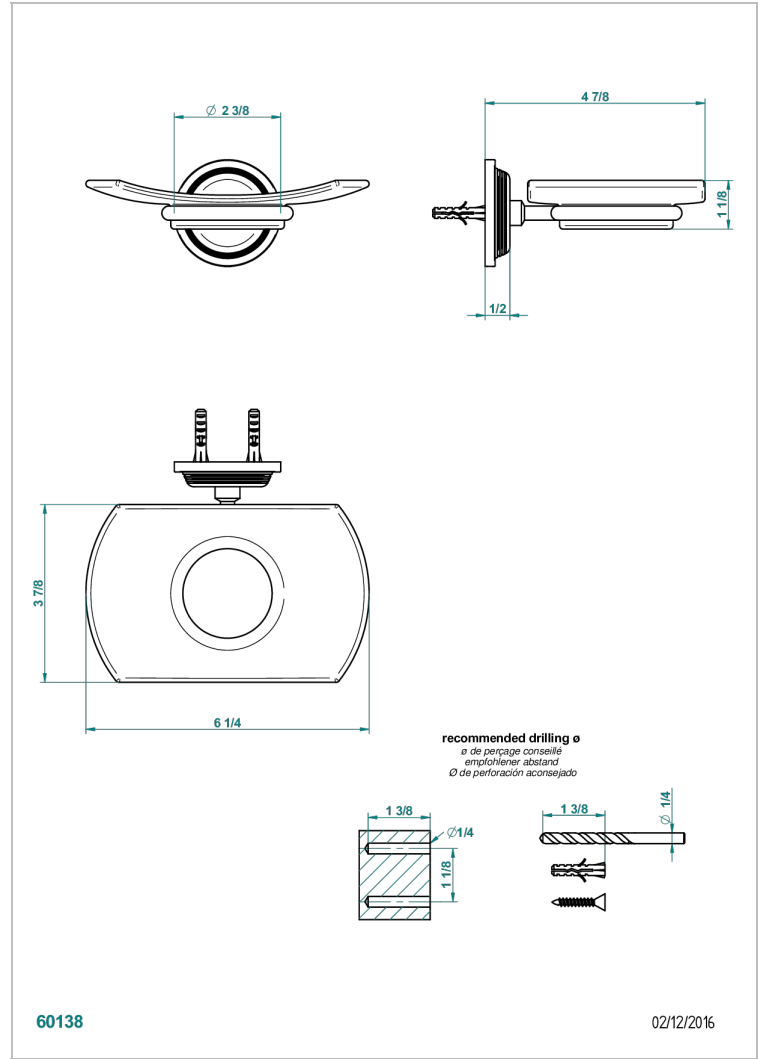

WEST COAST BLACK ONYX

U9E-500

Jabonera mural

THG[®]
PARIS

CARACTERÍSTICAS

- West Coast Black Onyx
- Jabonera mural

ACABADOS DISPONIBLES

Bronce claro - D01
Cerámica negra mate - D30
Cobre viejo mate - H07
Cromo - A02
Cromo mate - C02
Dorado - F01