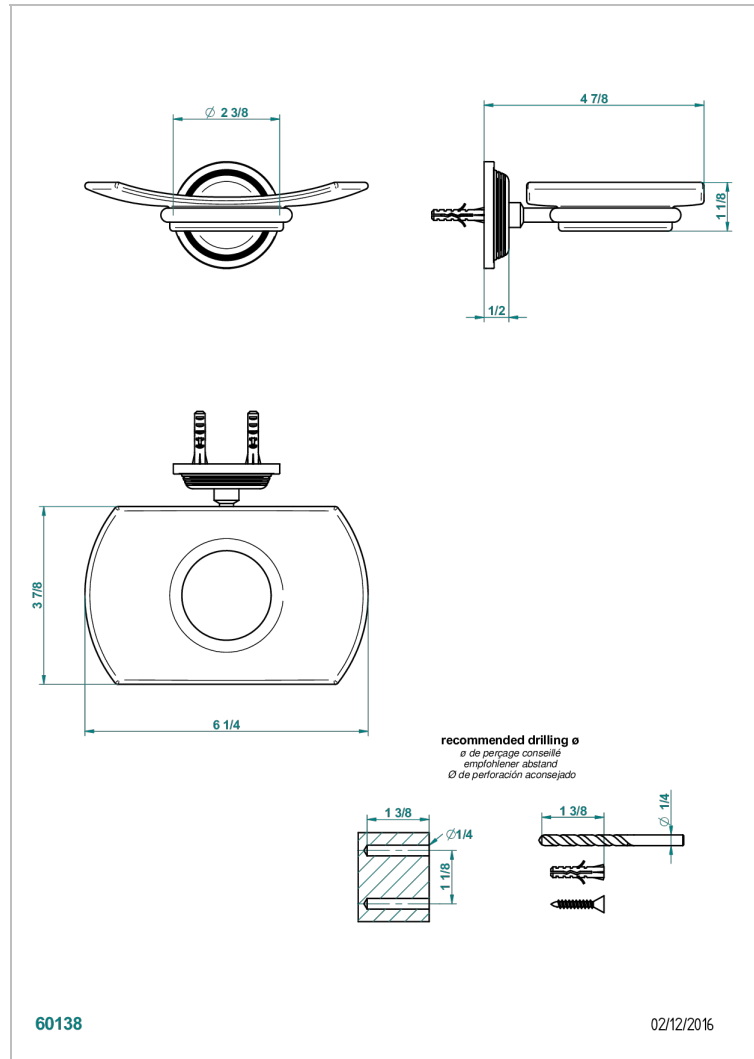

WEST COAST BLACK ONYX

U9E-500

Seifenschale aus Messing mit Glaseinsatz zur Wandmontage

THG[®]
PARIS

EIGENSCHAFTEN

- West Coast Black Onyx
- Seifenschale aus Messing mit Glaseinsatz zur Wandmontage

VERFÜGBARE OBERFLÄCHEN