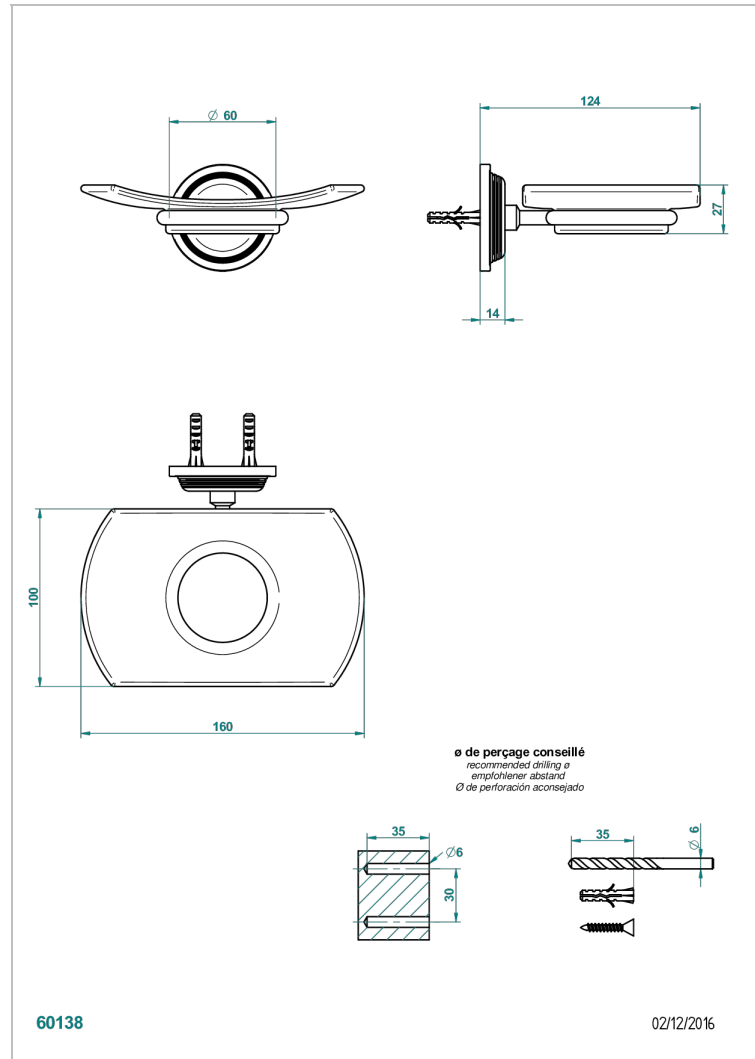

## ХАРАКТЕРИСТИКИ

- West coast с ручками-крестиками с чёрным ониксом
- Мыльница стеклянная настенная