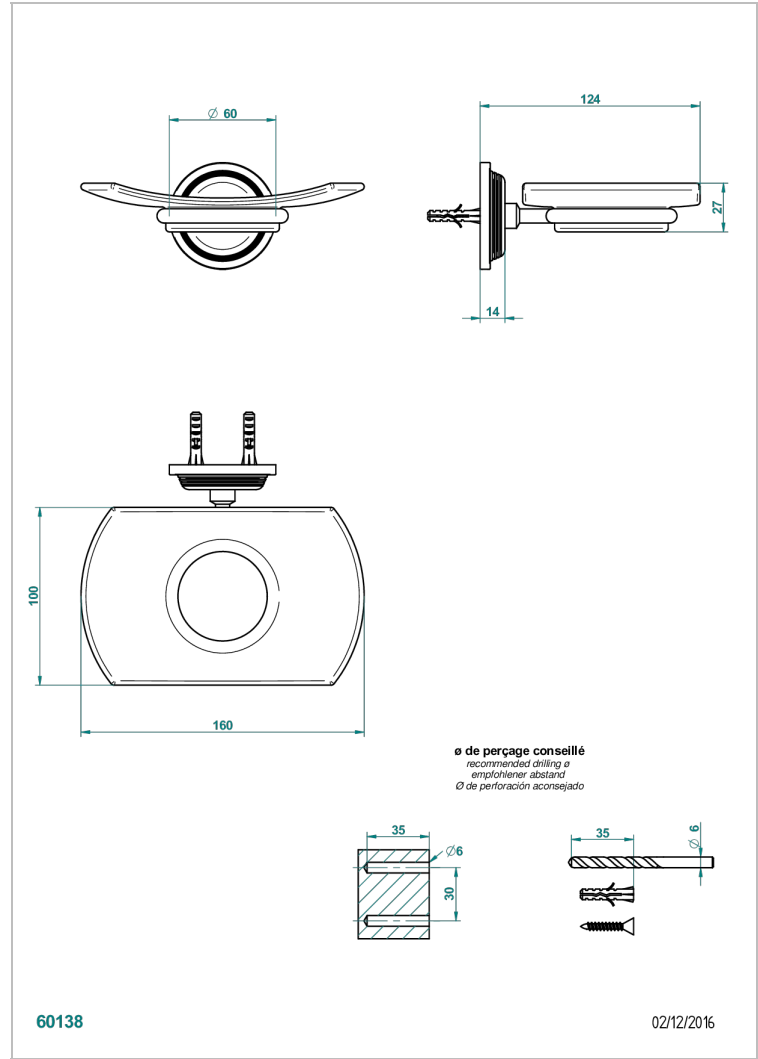

WEST COAST ONYX NOIR

U9E-500

Porte-savon mural avec coupelle en verre

THG[®]
PARIS

CARACTÉRISTIQUES

- West Coast Onyx noir
- Porte-savon mural avec coupelle en verre

FINITIONS DISPONIBLES

Bronze clair - D01
Chromé - A02
Chromé mat - C02
Doré brillant - F01
Doré mat - F07
Laiton fumé naturel - A13