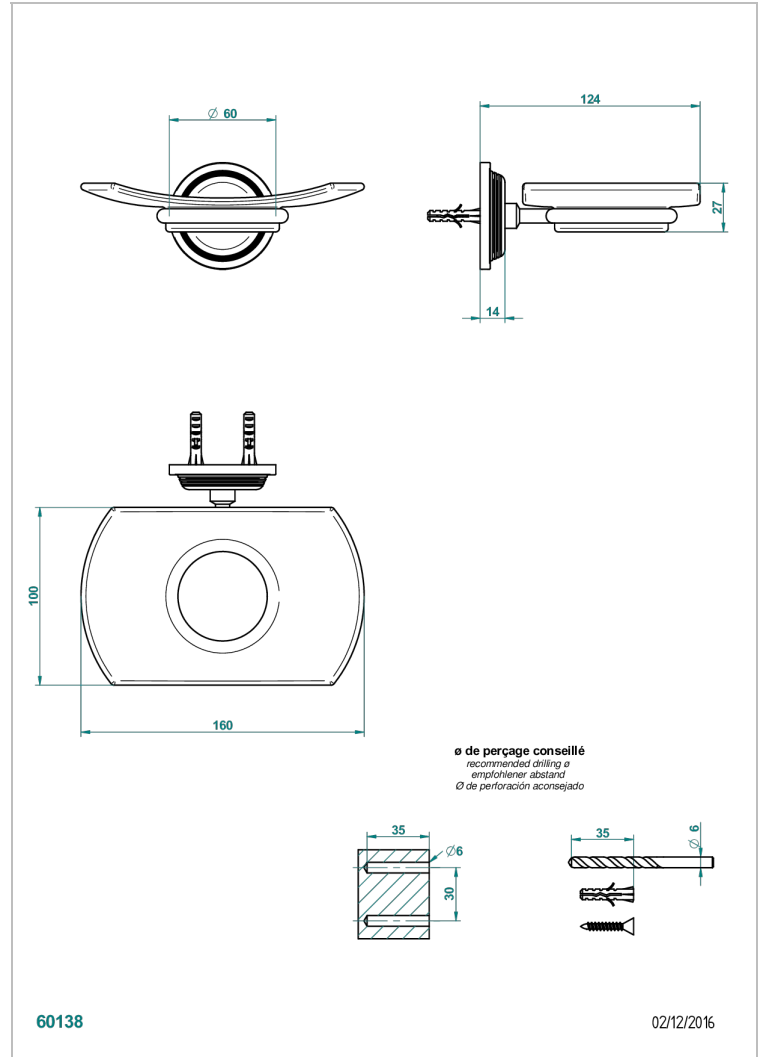

WEST COAST BLACK ONYX

U9E-500

Seifenschale aus Messing mit Glaseinsatz zur Wandmontage

THG[®]
PARIS

EIGENSCHAFTEN

- West Coast Black Onyx
- Seifenschale aus Messing mit Glaseinsatz zur Wandmontage

VERFÜGBARE OBERFLÄCHEN