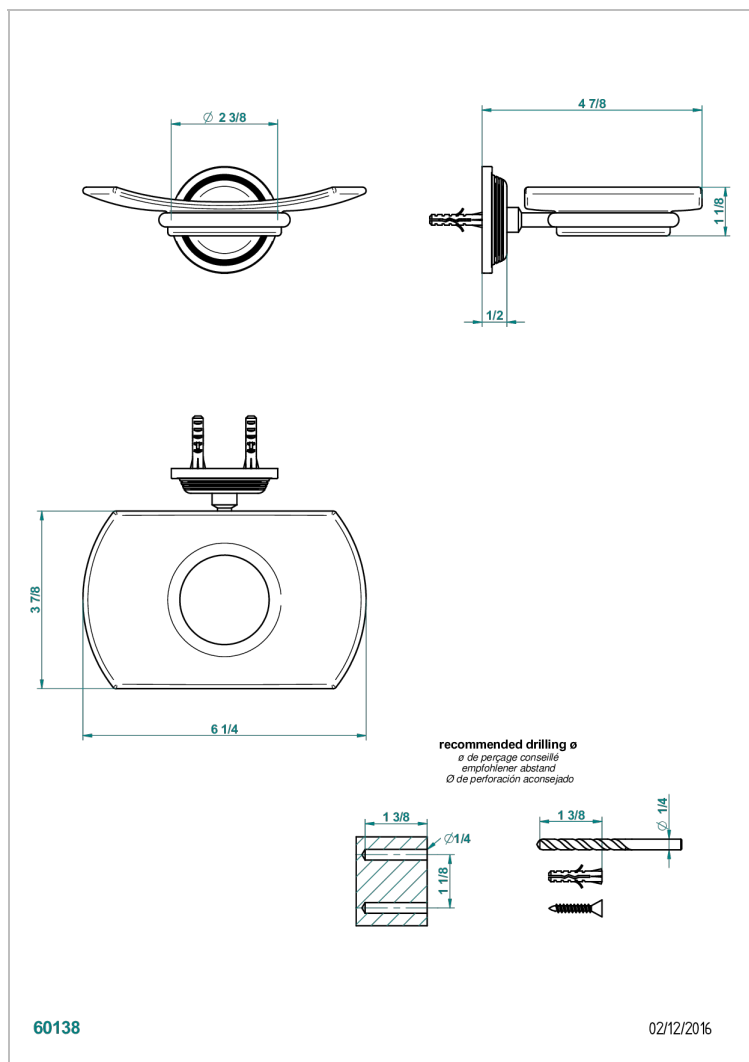

WEST COAST С РУЧКАМИ-КРЕСТИКАМИ С ЧЕРНЫМ ОНИКСОМ

THG
PARIS

U9E-500

Мыльница стеклянная настенная

ХАРАКТЕРИСТИКИ

- West coast с ручками-крестиками с чёрным ониксом
- Мыльница стеклянная настенная

ДОСТУПНЫЕ ВАРИАНТЫ ПОКРЫТИЙ