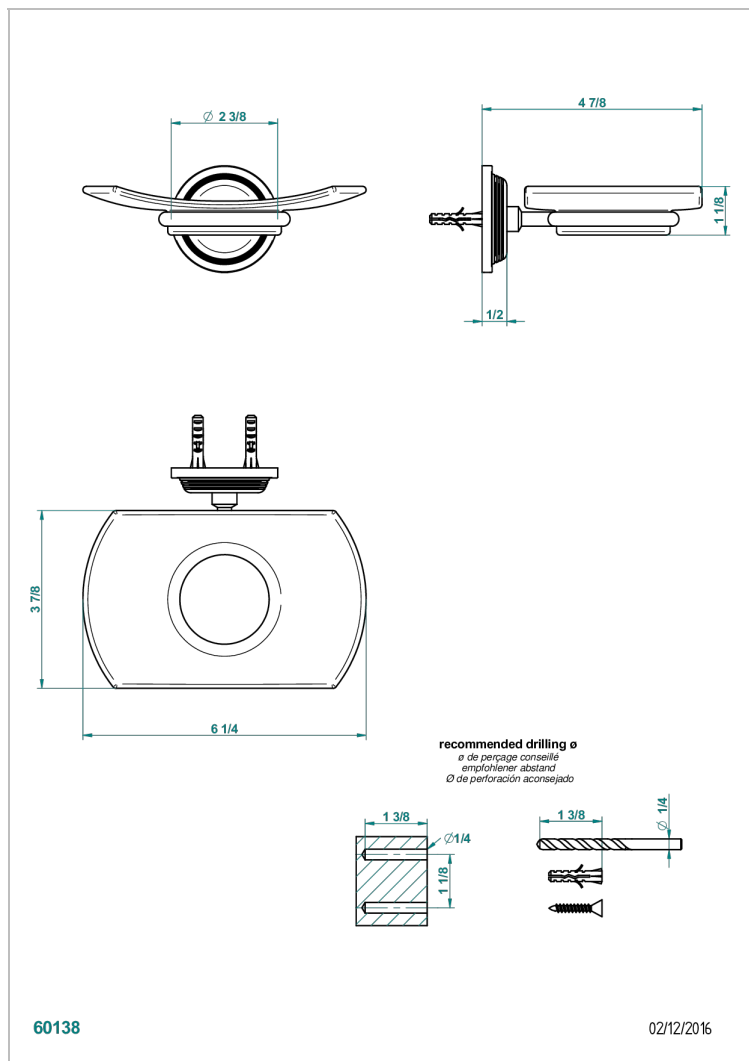

## CARACTÉRISTIQUES

- West Coast Onyx noir
- Porte-savon mural avec coupelle en verre