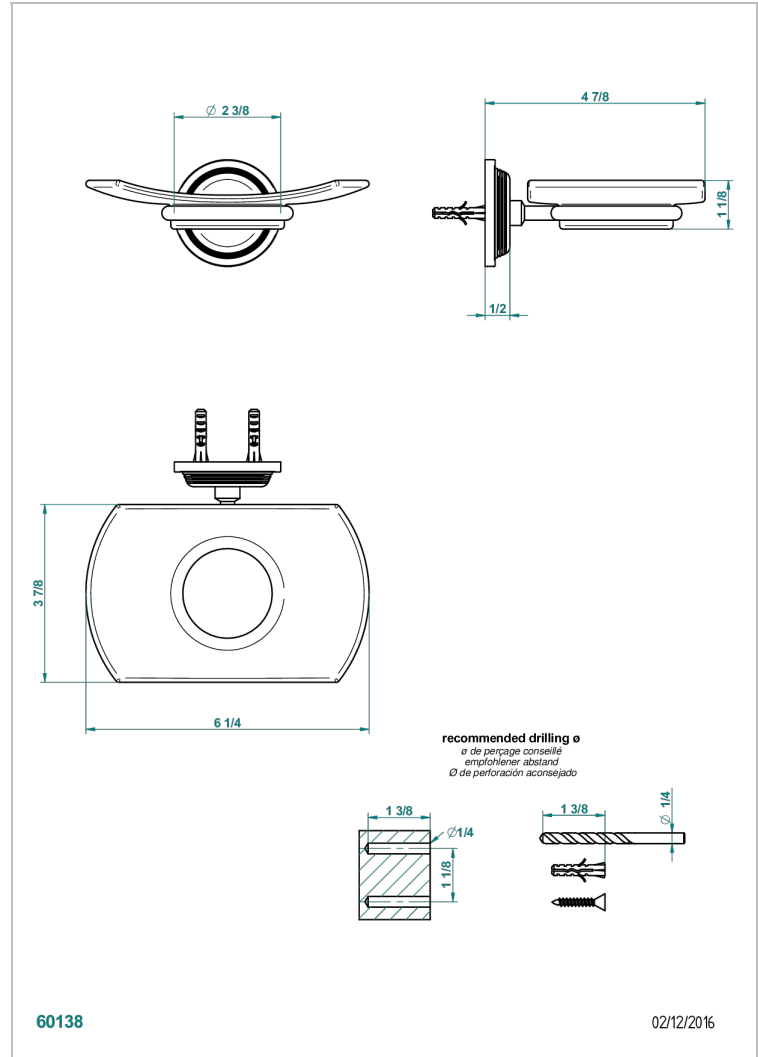

WEST COAST BLACK ONYX

U9E-500

Jabonera mural

THG®
PARIS

CARACTERÍSTICAS

- West Coast Black Onyx
- Jabonera mural

ACABADOS DISPONIBLES

Bronce claro - D01
Cerámica negra mate - D30
Cobre viejo mate - H07
Cromo - A02
Cromo mate - C02
Dorado - F01

Dorado mate - F07
Dorado pálido - F30
Dorado pálido mate (sin barniz) - F31
Natural smoked Brass - A13
Níquel - B01
Níquel mate - C01

Níquel viejo - H28
Pvd blush - H62
Pvd blush mate - H60
Pvd color latón - H49
Pvd color latón mate - H50
Pvd color níquel - H55

Pvd color níquel mate - H56
Pvd color oro - H52
Pvd color oro mate - H53
Pvd grafito - H64
Pvd grafito mate - H65
Pvd marrón bronce - F33

Pvd marrón bronce mate - F34
Pvd umber - H66
Pvd umber mate - H67