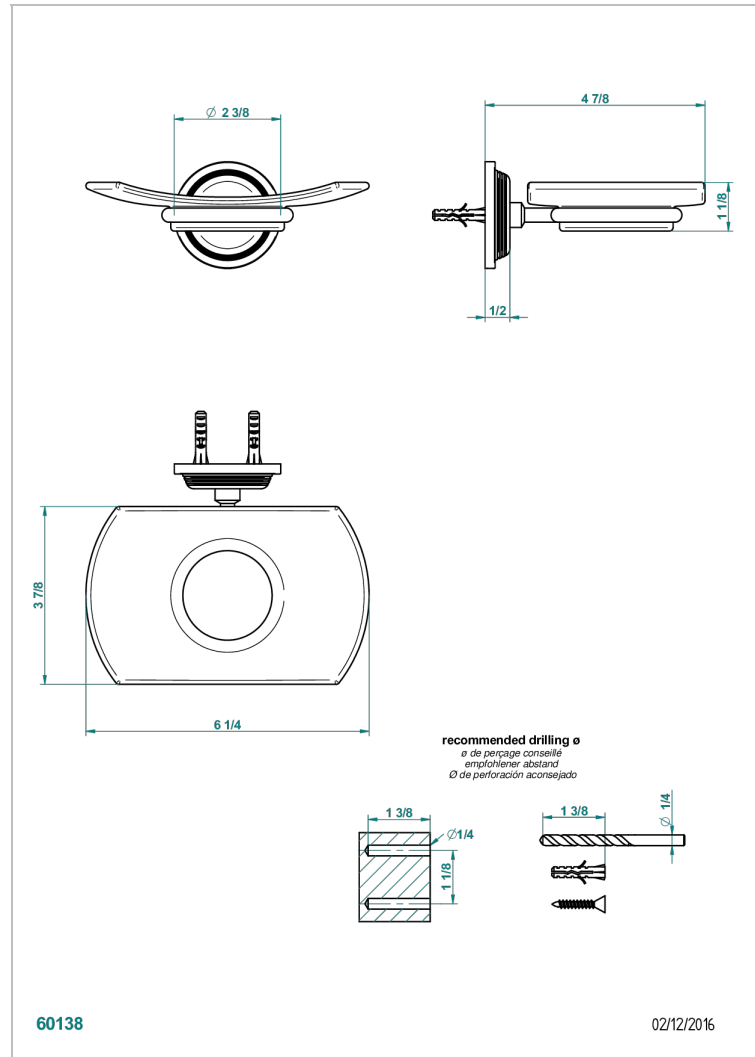

WEST COAST BLACK ONYX

U9E-500

Seifenschale aus Messing mit Glaseinsatz zur Wandmontage

THG[®]
PARIS

EIGENSCHAFTEN

- West Coast Black Onyx
- Seifenschale aus Messing mit Glaseinsatz zur Wandmontage

VERFÜGBARE OBERFLÄCHEN