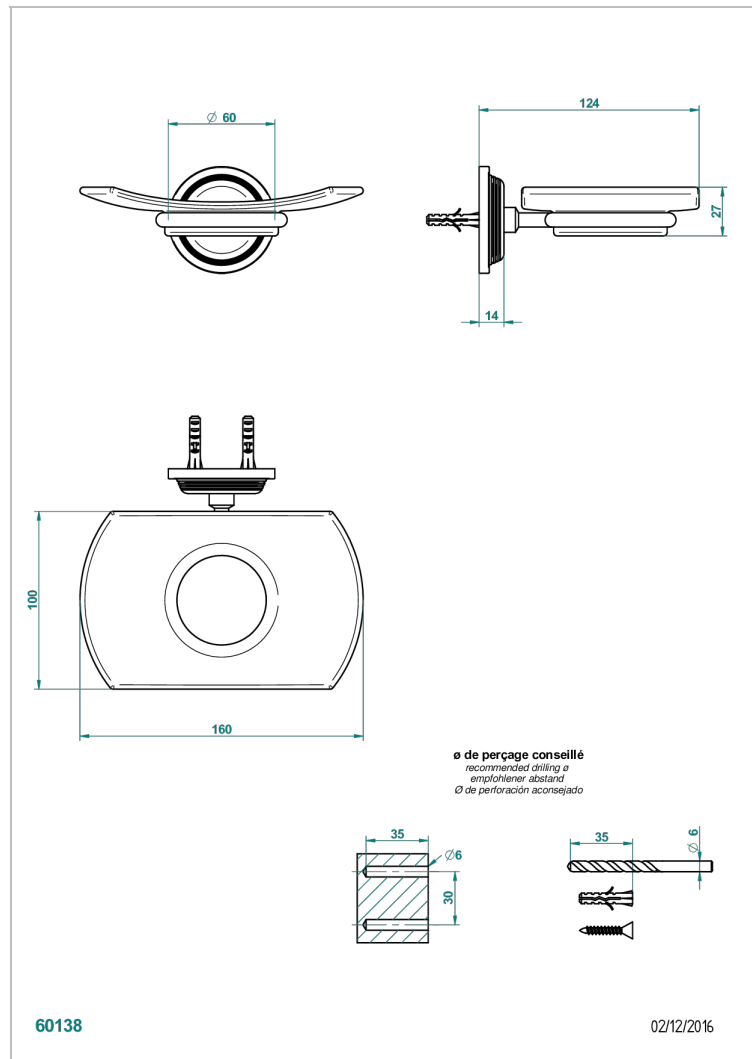

# WEST COAST GUILLOCHE LIN A MANETTES

U9D-500

THG<sup>®</sup>  
PARIS

Porte-savon mural avec coupelle en verre

60138

02/12/2016

## CARACTÉRISTIQUES

- West Coast Guilloché Lin à manettes
- Porte-savon mural avec coupelle en verre