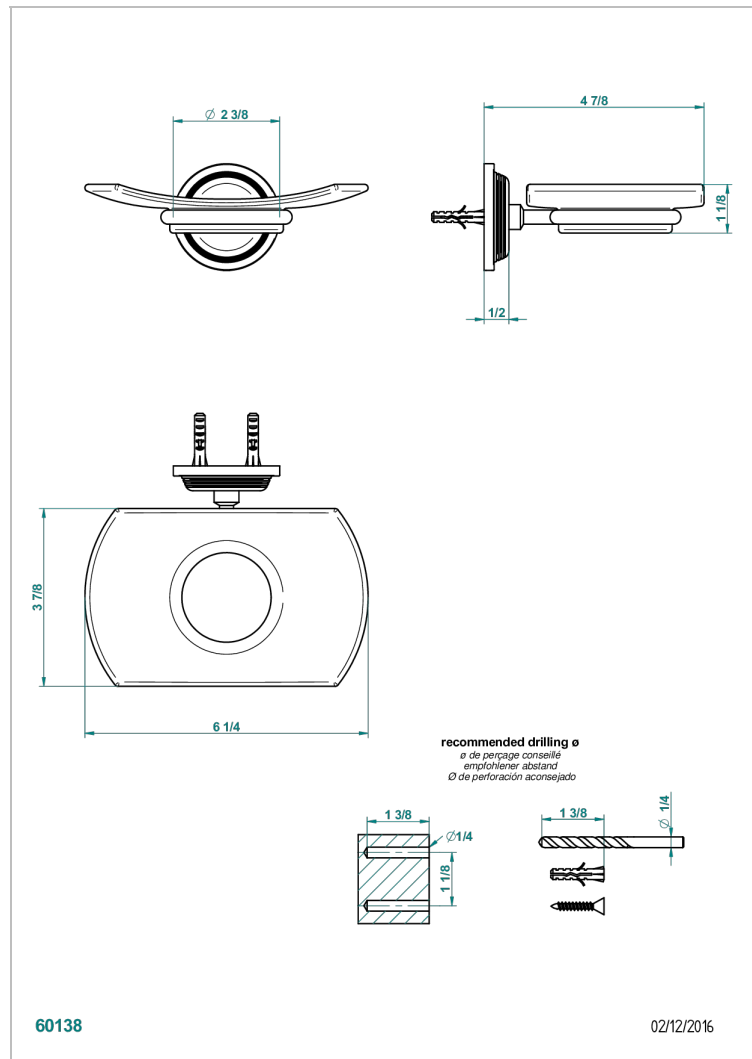

WEST COAST GUILLOCHE LIN A MANETTES

U9D-500

THG
PARIS

Porte-savon mural avec coupelle en verre

CARACTÉRISTIQUES

- West Coast Guilloché Lin à manettes
- Porte-savon mural avec coupelle en verre

FINITIONS DISPONIBLES