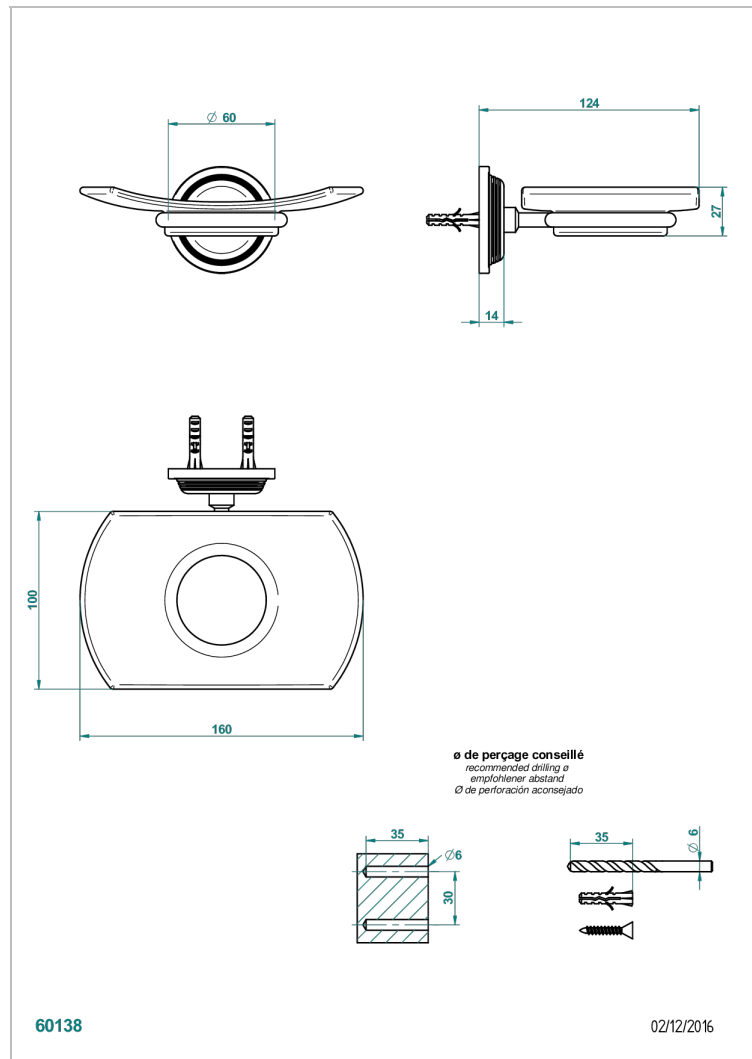

WEST COAST GUILLOCHE LIN A MANETTES

U9D-500

THG[®]
PARIS

Porte-savon mural avec coupelle en verre

CARACTÉRISTIQUES

- West Coast Guilloché Lin à manettes
- Porte-savon mural avec coupelle en verre

FINITIONS DISPONIBLES