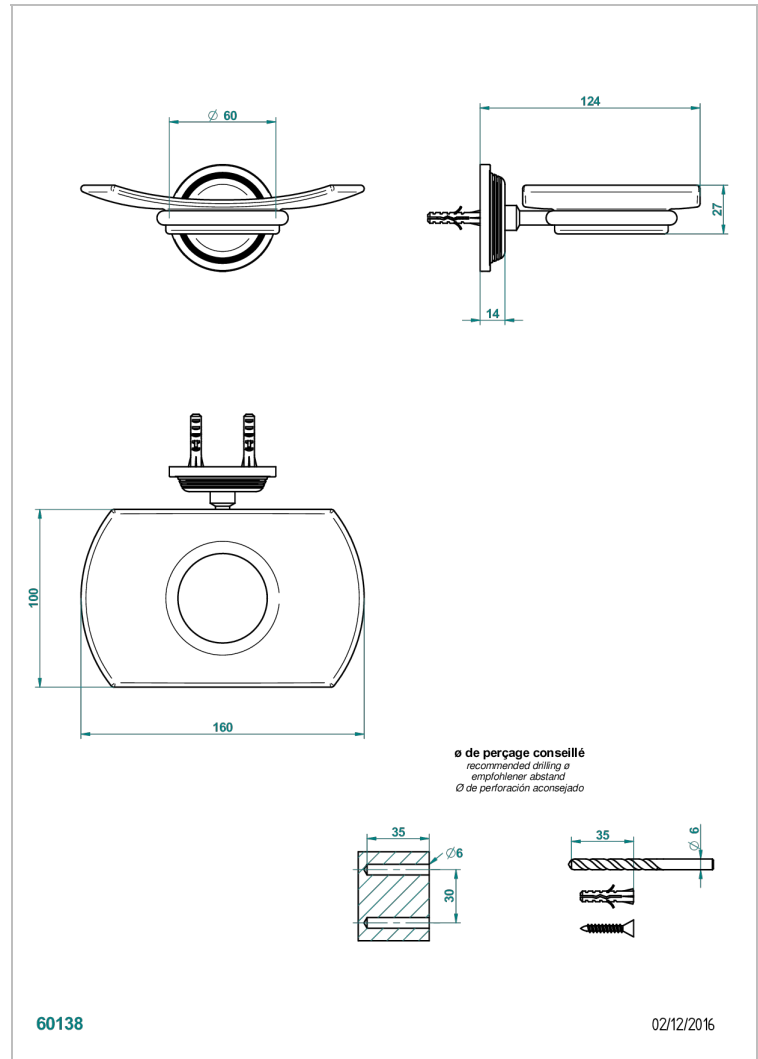

WEST COAST WITH GUILLOCHE DECOR WITH LEVER

U9D-500

Seifenschale aus Messing mit Glaseinsatz zur Wandmontage

EIGENSCHAFTEN

- West coast with Guilloché decor with lever
- Seifenschale aus Messing mit Glaseinsatz zur Wandmontage