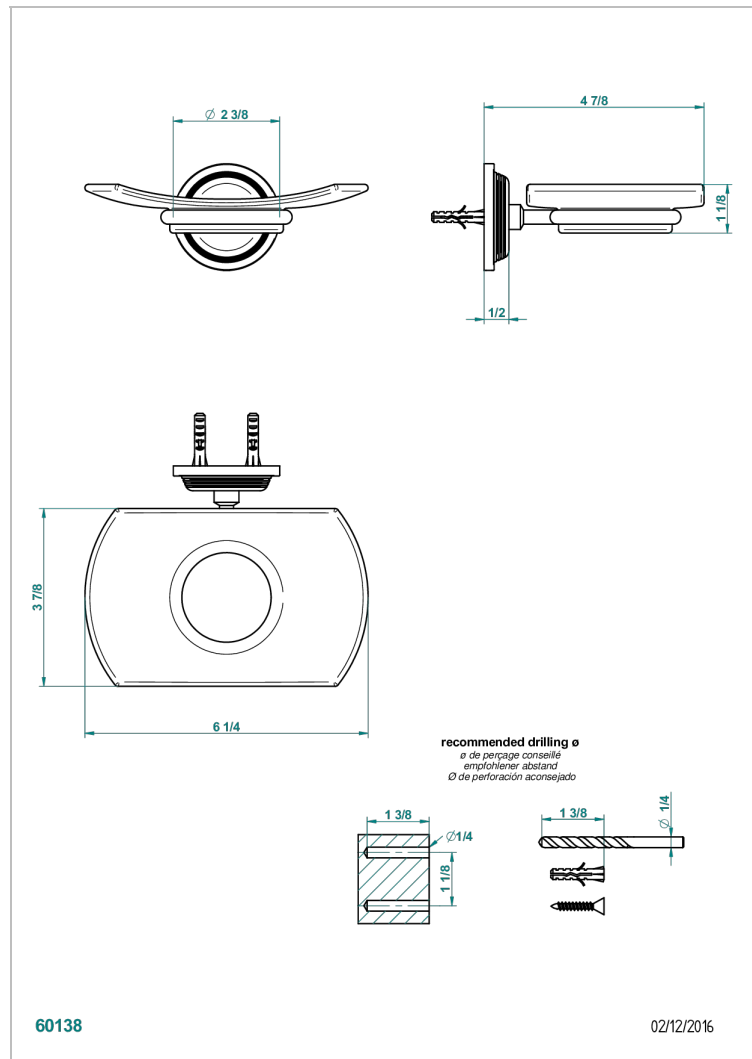

WEST COAST GUILLOCHE LIN A MANETTES

U9D-500

THG[®]
PARIS

Porte-savon mural avec coupelle en verre

CARACTÉRISTIQUES

- West Coast Guilloché Lin à manettes
- Porte-savon mural avec coupelle en verre

FINITIONS DISPONIBLES