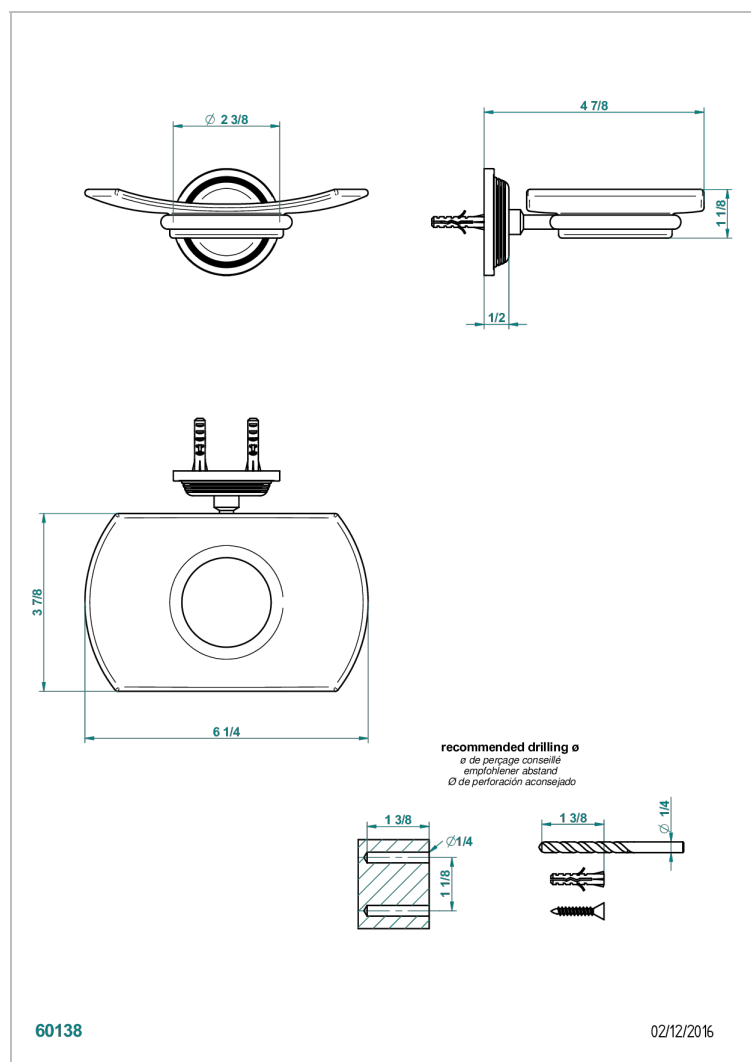

# WEST COAST WITH GUILLOCHE DECOR WITH LEVER

U9D-500

Seifenschale aus Messing mit Glaseinsatz zur Wandmontage

## EIGENSCHAFTEN

- West coast with Guilloché decor with lever
- Seifenschale aus Messing mit Glaseinsatz zur Wandmontage