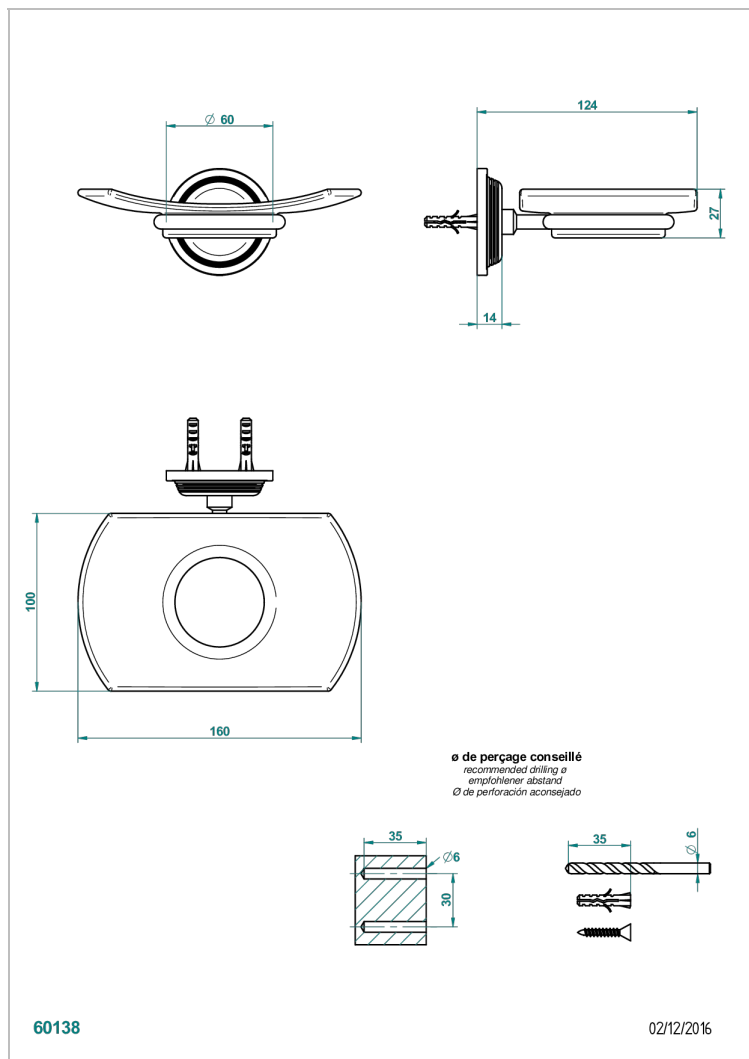

WEST COAST С РУЧКАМИ-РУКОЯТКАМИ С ГИЛЬОШЕМ

U9D-500

Мыльница стеклянная настенная

THG[®]
PARIS

ХАРАКТЕРИСТИКИ

- West coast с ручками-рукоятками с гильошем
- Мыльница стеклянная настенная

ДОСТУПНЫЕ ВАРИАНТЫ ПОКРЫТИЙ