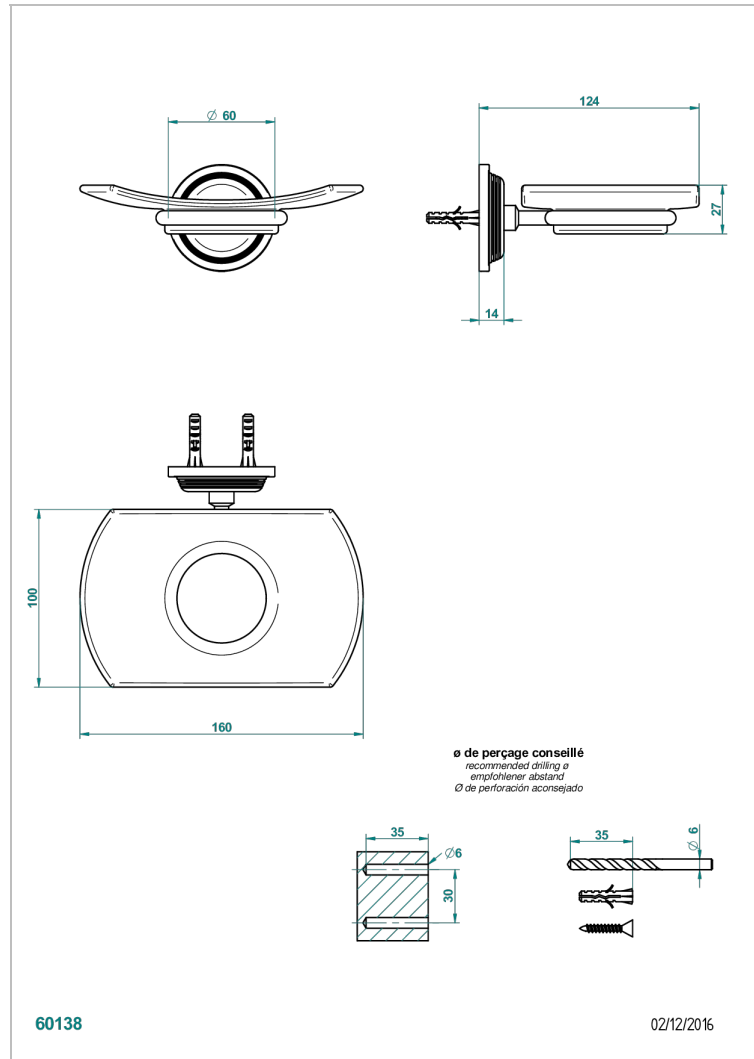

# WEST COAST WITH GUILLOCHE DECOR WITH LEVER

U9D-500

THG<sup>®</sup>  
PARIS

Seifenschale aus Messing mit Glaseinsatz zur Wandmontage

## EIGENSCHAFTEN

- West coast with Guilloché decor with lever
- Seifenschale aus Messing mit Glaseinsatz zur Wandmontage