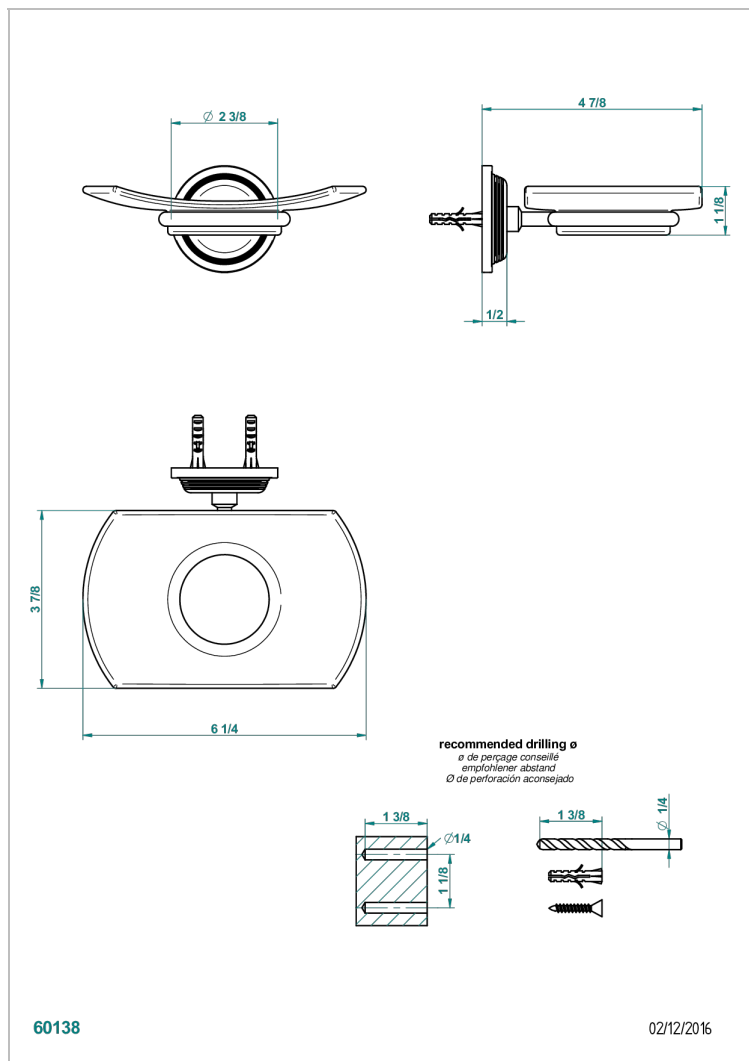

WEST COAST С РУЧКАМИ-РУКОЯТКАМИ С ГИЛЬОШЕМ

U9D-500

Мыльница стеклянная настенная

THG[®]
PARIS

ХАРАКТЕРИСТИКИ

- West coast с ручками-рукоятками с гильошем
- Мыльница стеклянная настенная

ДОСТУПНЫЕ ВАРИАНТЫ ПОКРЫТИЙ