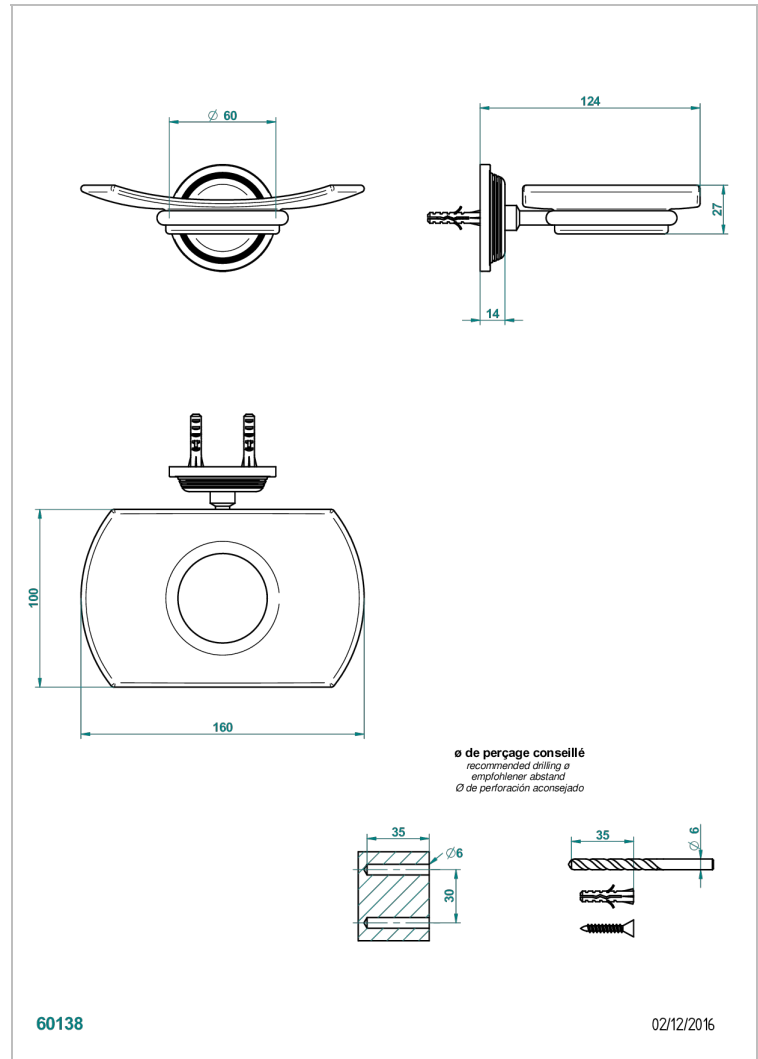

WEST COAST GUILLOCHE LIN

U9C-500

Porte-savon mural avec coupelle en verre

THG[®]
PARIS

CARACTÉRISTIQUES

- West Coast Guilloché Lin
- Porte-savon mural avec coupelle en verre

FINITIONS DISPONIBLES

Bronze clair - D01
Chromé - A02
Chromé insert doré - GA1
Chromé mat - C02
Doré brillant - F01
Doré mat - F07