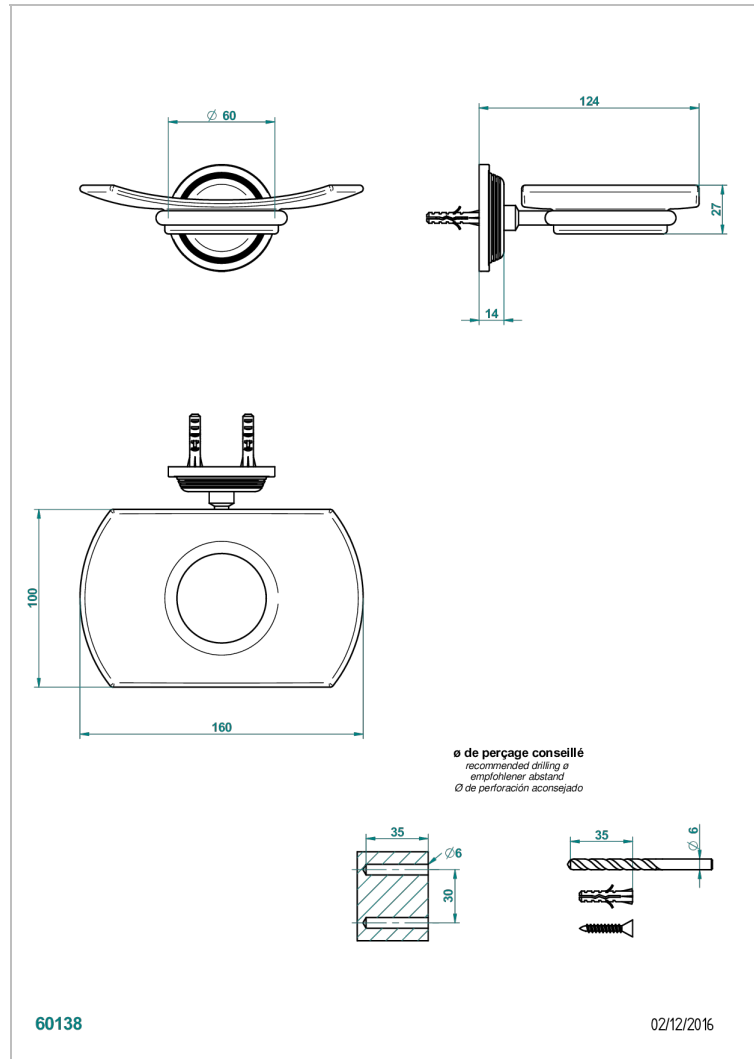

WEST COAST WITH GUILLOCHE DECOR

U9C-500

Jabonera mural

THG[®]
PARIS

CARACTERÍSTICAS

- West coast with Guilloché decor
- Jabonera mural

ACABADOS DISPONIBLES

Bronce claro - D01
Cerámica negra mate - D30
Cobre viejo mate - H07
Cromo - A02
Cromo mate - C02
Dorado - F01