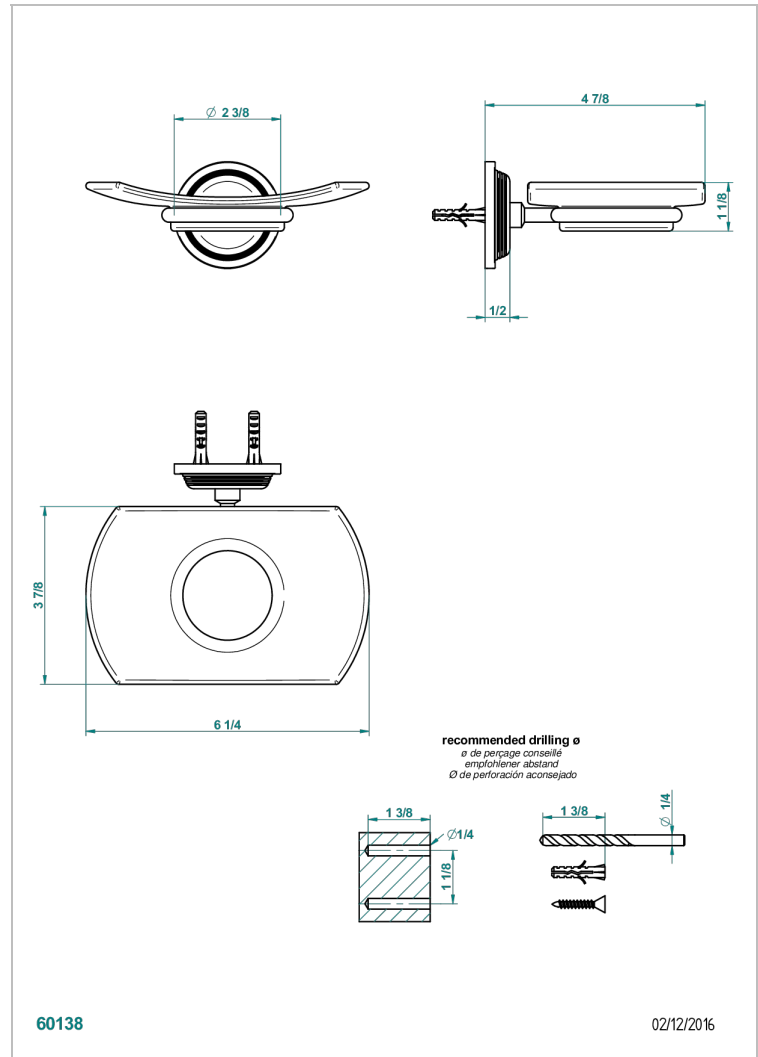

WEST COAST GUILLOCHE LIN

U9C-500

Porte-savon mural avec coupelle en verre

THG
PARIS

CARACTÉRISTIQUES

- West Coast Guilloché Lin
- Porte-savon mural avec coupelle en verre

FINITIONS DISPONIBLES

Bronze clair - D01
Chromé - A02
Chromé insert doré - GA1
Chromé mat - C02
Doré brillant - F01
Doré mat - F07