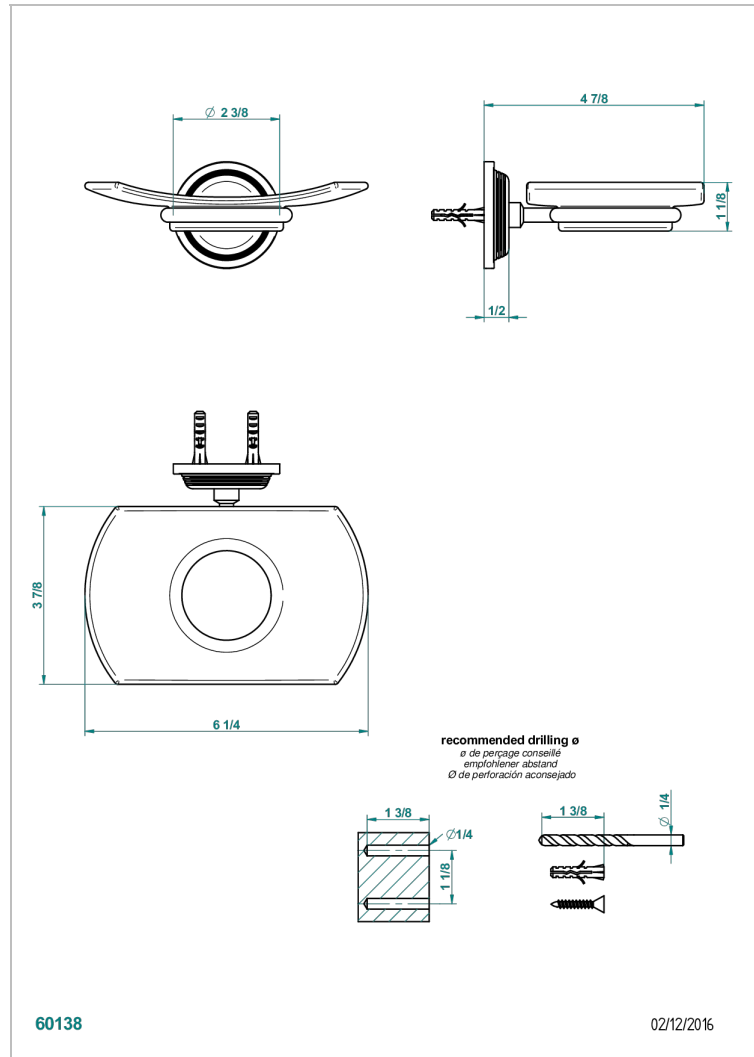

WEST COAST WITH GUILLOCHE DECOR

U9C-500

Jabonera mural

THG
PARIS

CARACTERÍSTICAS

- West coast with Guilloché decor
- Jabonera mural

ACABADOS DISPONIBLES

Bronce claro - D01
Cerámica negra mate - D30
Cobre viejo mate - H07
Cromo - A02
Cromo mate - C02
Dorado - F01