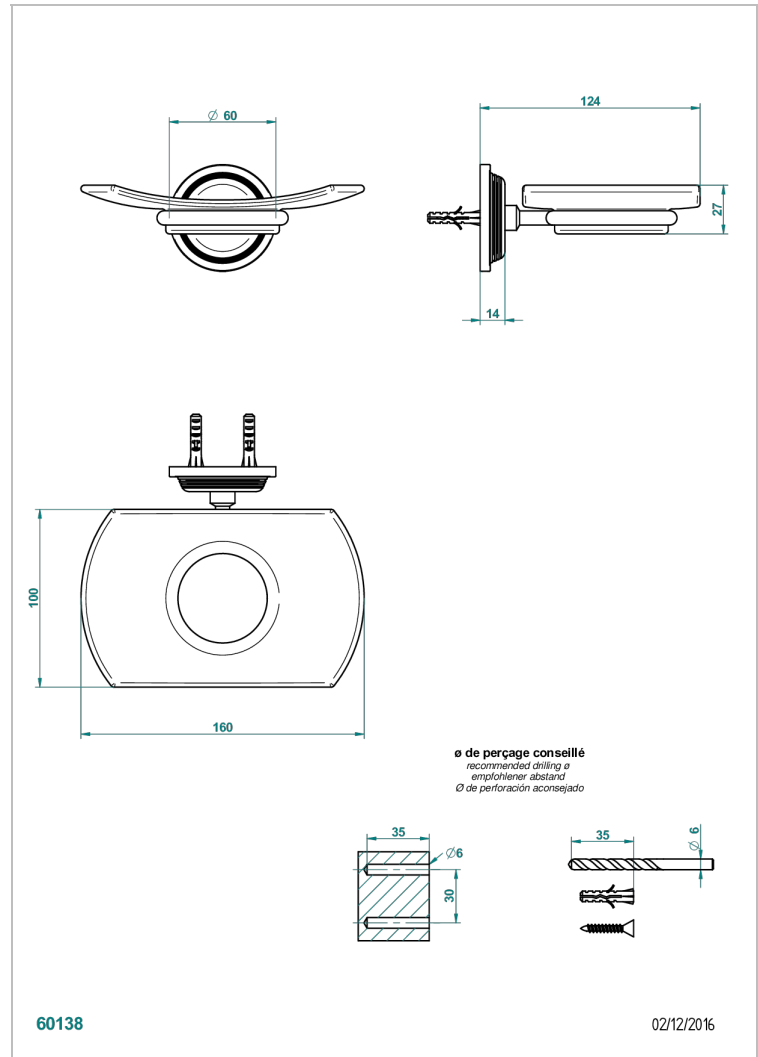

WEST COAST GUILLOCHE LIN

U9C-500

Porte-savon mural avec coupelle en verre

THG[®]
PARIS

CARACTÉRISTIQUES

- West Coast Guilloché Lin
- Porte-savon mural avec coupelle en verre

FINITIONS DISPONIBLES

Bronze clair - D01
Chromé - A02
Chromé insert doré - GA1
Chromé mat - C02
Doré brillant - F01
Doré mat - F07