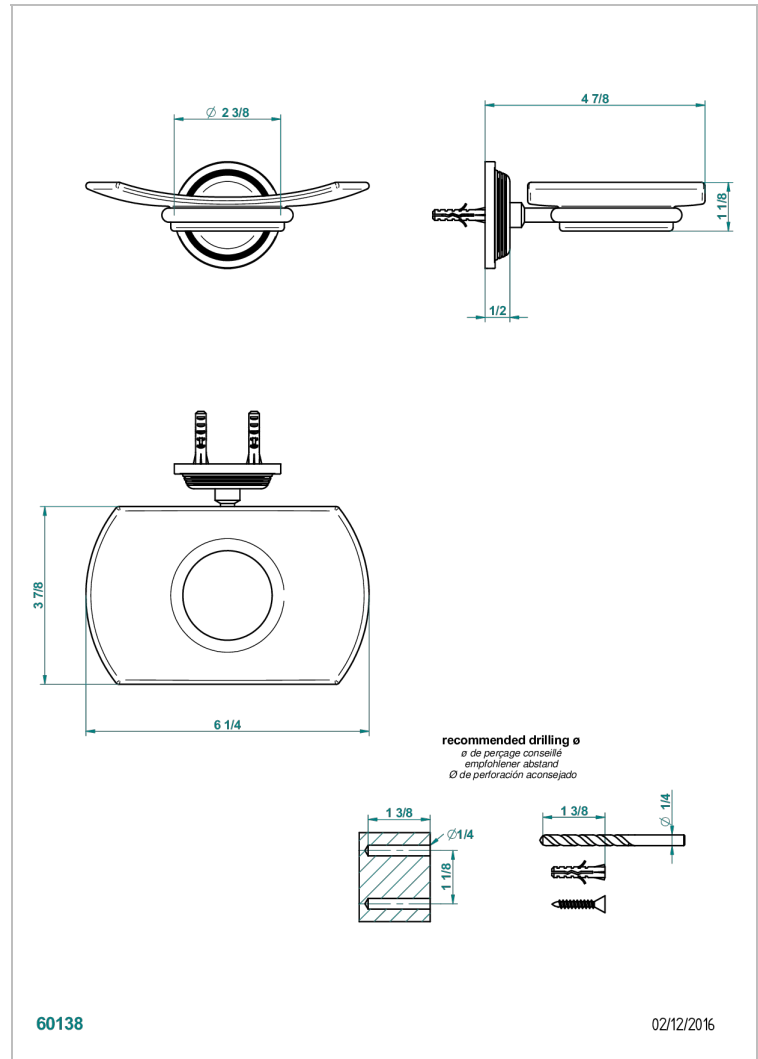

WEST COAST GUILLOCHE LIN

U9C-500

Porte-savon mural avec coupelle en verre

THG
PARIS

CARACTÉRISTIQUES

- West Coast Guilloché Lin
- Porte-savon mural avec coupelle en verre

FINITIONS DISPONIBLES

Bronze clair - D01
Chromé - A02
Chromé insert doré - GA1
Chromé mat - C02
Doré brillant - F01
Doré mat - F07