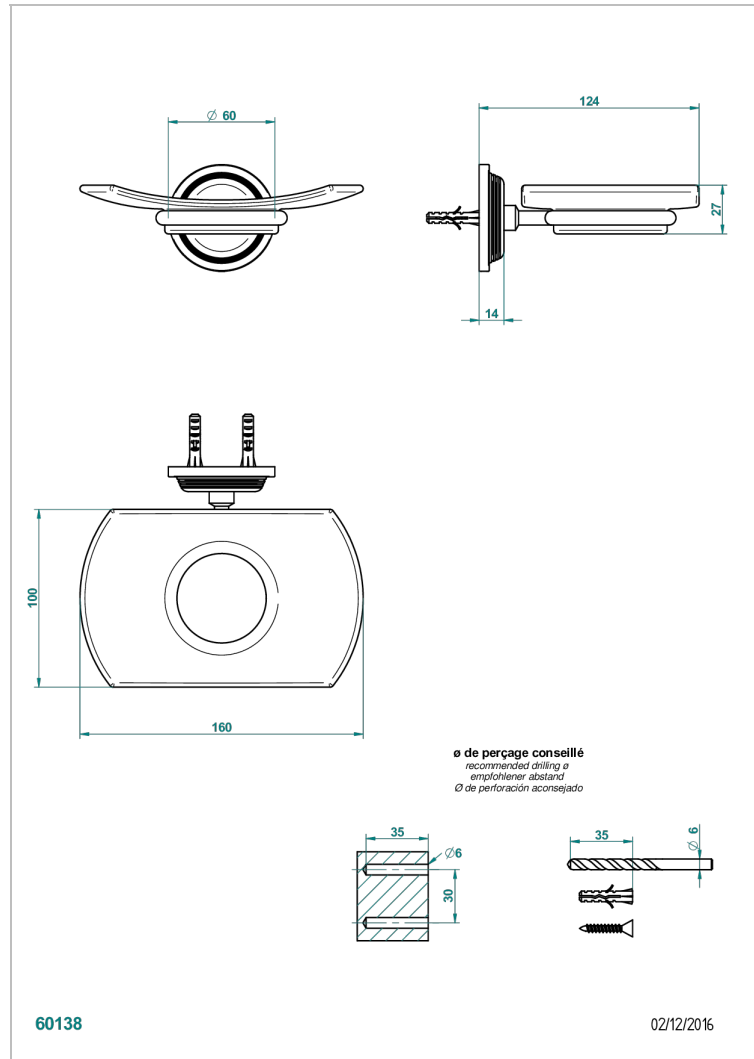

WEST COAST GUILLOCHE LIN

U9C-500

Porte-savon mural avec coupelle en verre

THG[®]
PARIS

CARACTÉRISTIQUES

- West Coast Guilloché Lin
- Porte-savon mural avec coupelle en verre

FINITIONS DISPONIBLES

Bronze clair - D01
Chromé - A02
Chromé insert doré - GA1
Chromé mat - C02
Doré brillant - F01
Doré mat - F07