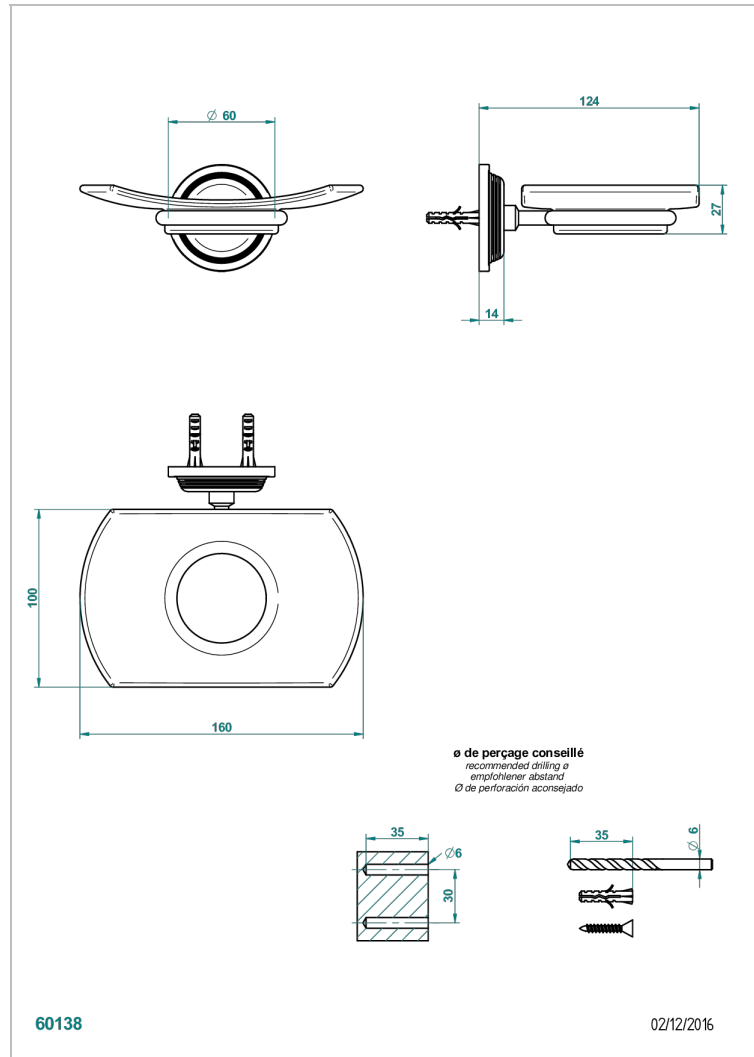

WEST COAST WITH GUILLOCHE DECOR

U9C-500

Seifenschale aus Messing mit Glaseinsatz zur Wandmontage

THG[®]
PARIS

EIGENSCHAFTEN

- West coast with Guilloché decor
- Seifenschale aus Messing mit Glaseinsatz zur Wandmontage