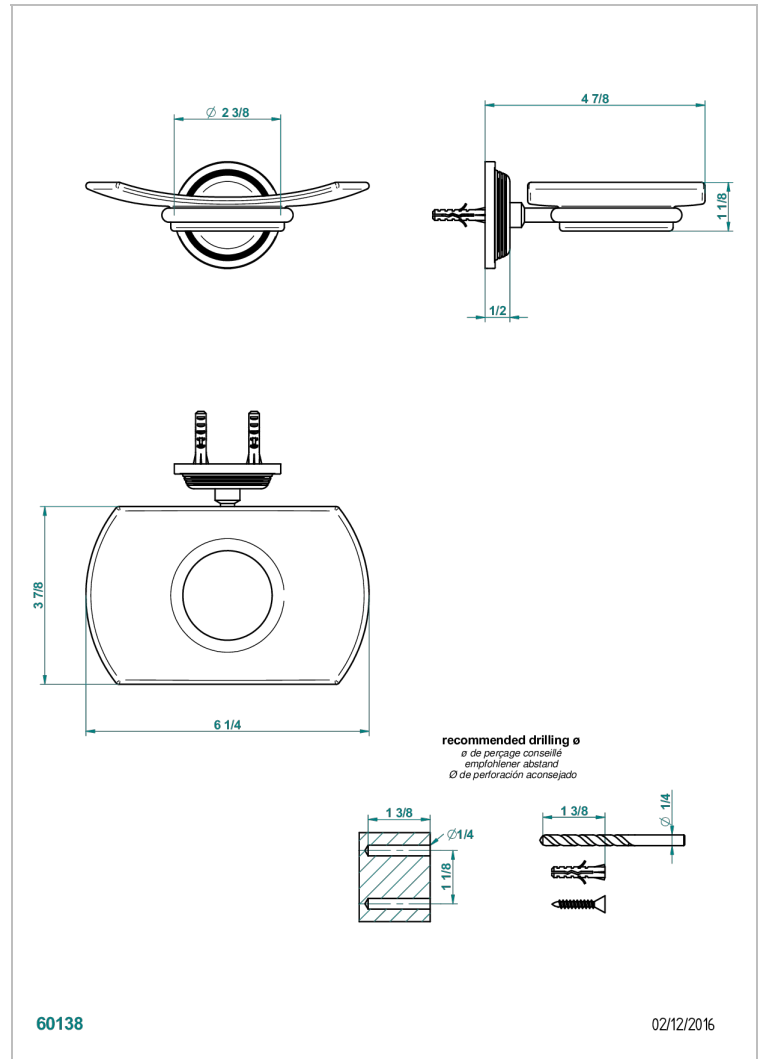

# WEST COAST GUILLOCHE LIN

U9C-500

Porte-savon mural avec coupelle en verre

THG<sup>®</sup>  
PARIS

## CARACTÉRISTIQUES

- West Coast Guilloché Lin
- Porte-savon mural avec coupelle en verre