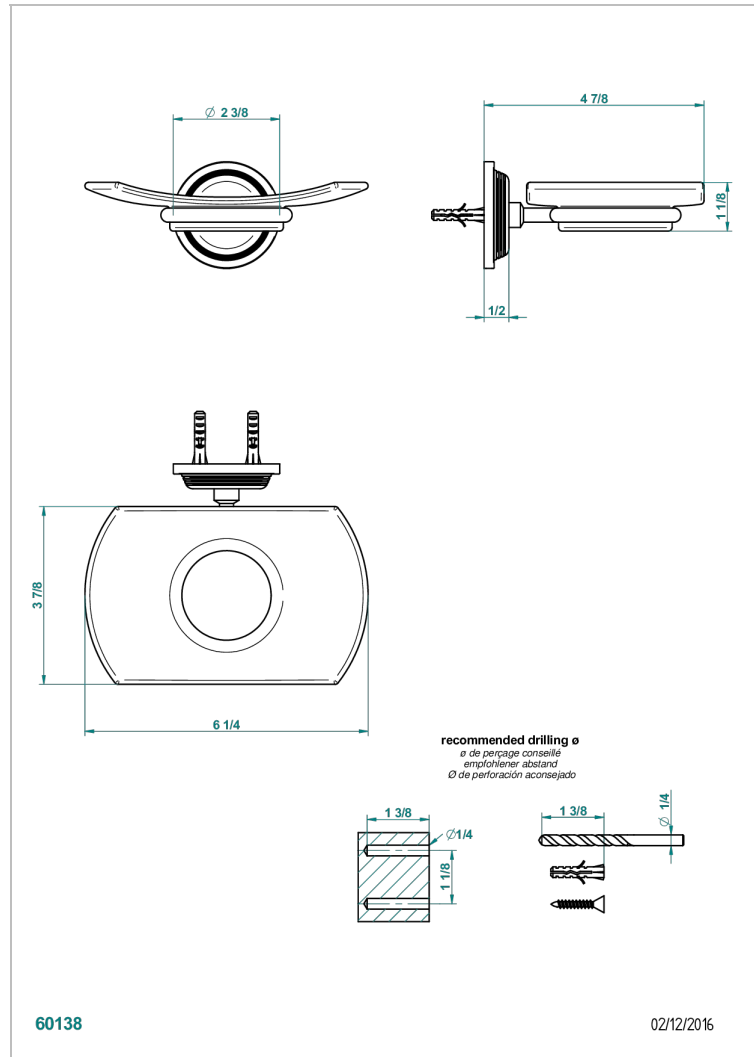

WEST COAST WITH GUILLOCHE DECOR

U9C-500

Seifenschale aus Messing mit Glaseinsatz zur Wandmontage

THG[®]
PARIS

EIGENSCHAFTEN

- West coast with Guilloché decor
- Seifenschale aus Messing mit Glaseinsatz zur Wandmontage