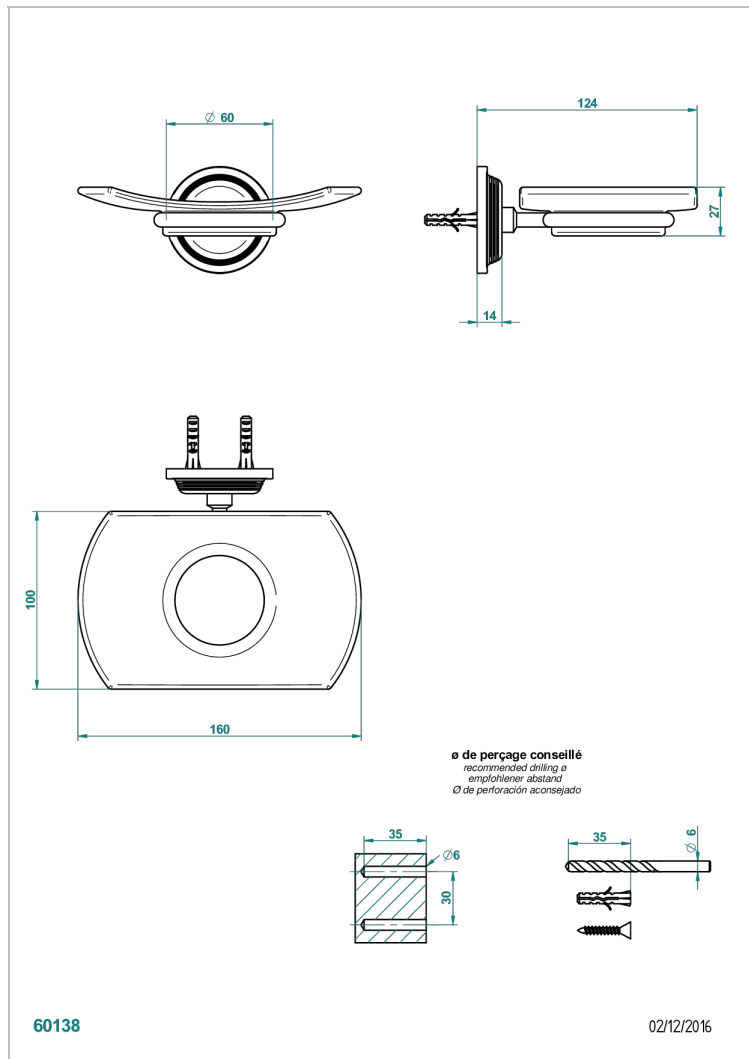

## ХАРАКТЕРИСТИКИ

- West coast с ручками-крестиками с гильошем
- Мыльница стеклянная настенная