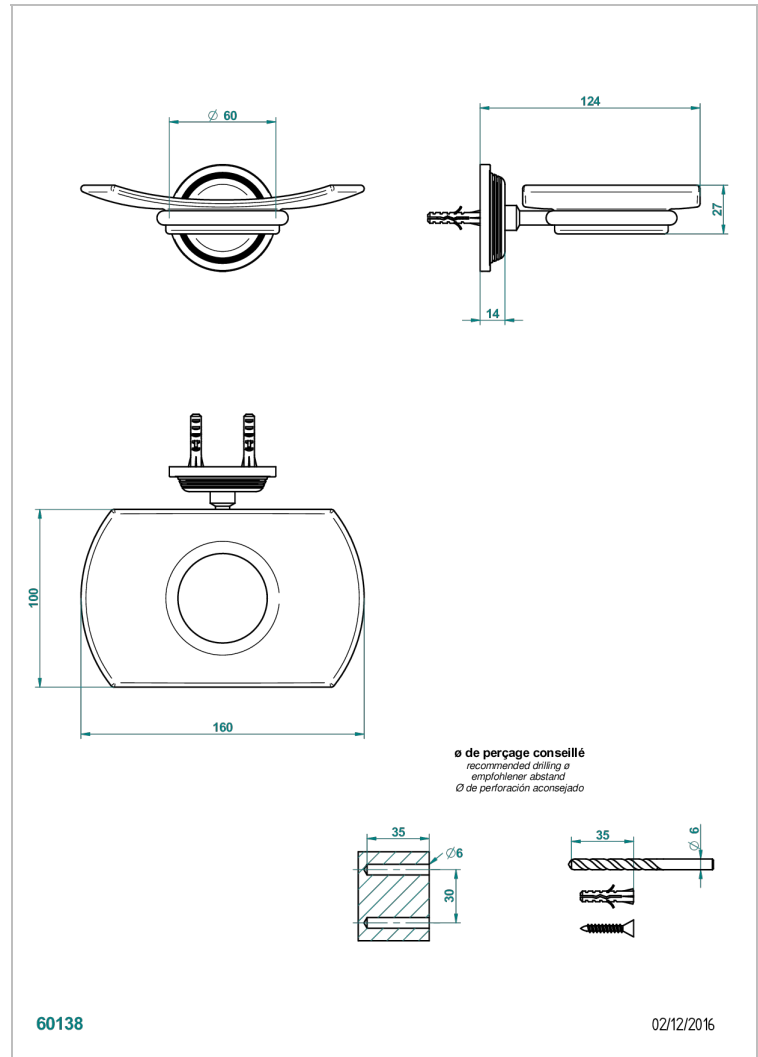

# WEST COAST GUILLOCHE LIN

U9C-500

Porte-savon mural avec coupelle en verre

THG<sup>®</sup>  
PARIS

## CARACTÉRISTIQUES

- West Coast Guilloché Lin
- Porte-savon mural avec coupelle en verre