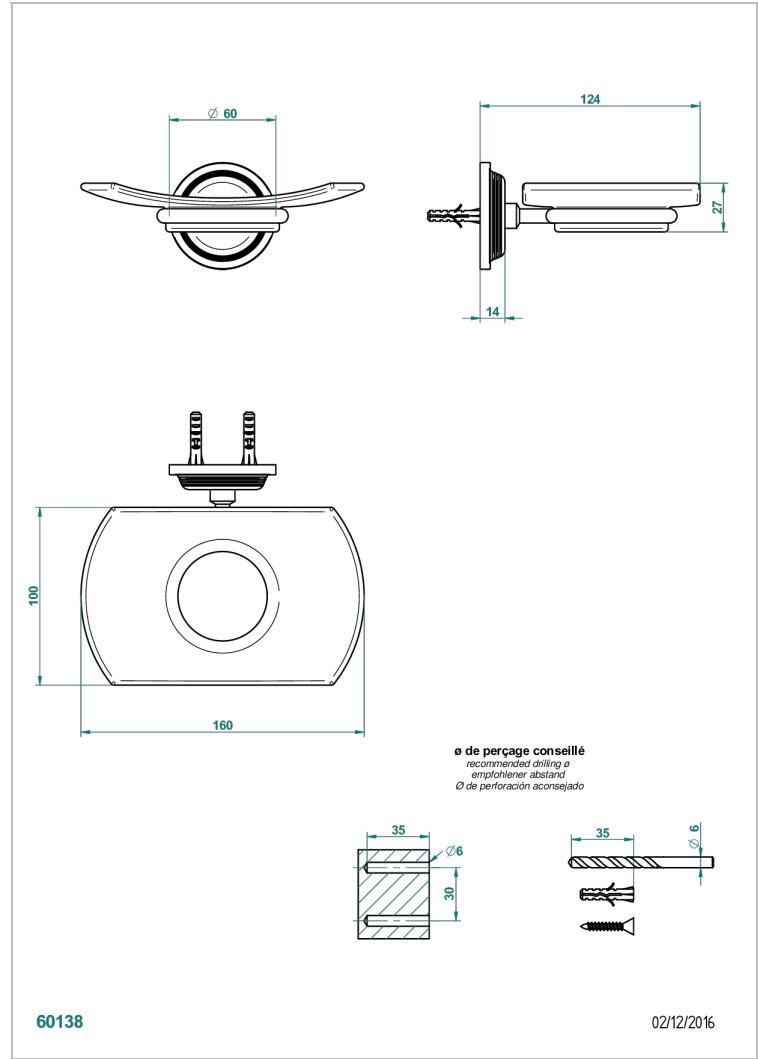

WEST COAST WITH GUILLOCHE DECOR

U9C-500

Jabonera mural

THG[®]
PARIS

CARACTERÍSTICAS

- West coast with Guilloché decor
- Jabonera mural

ACABADOS DISPONIBLES

Bronce claro - D01
Cerámica negra mate - D30
Cobre viejo mate - H07
Cromo - A02
Cromo mate - C02
Dorado - F01