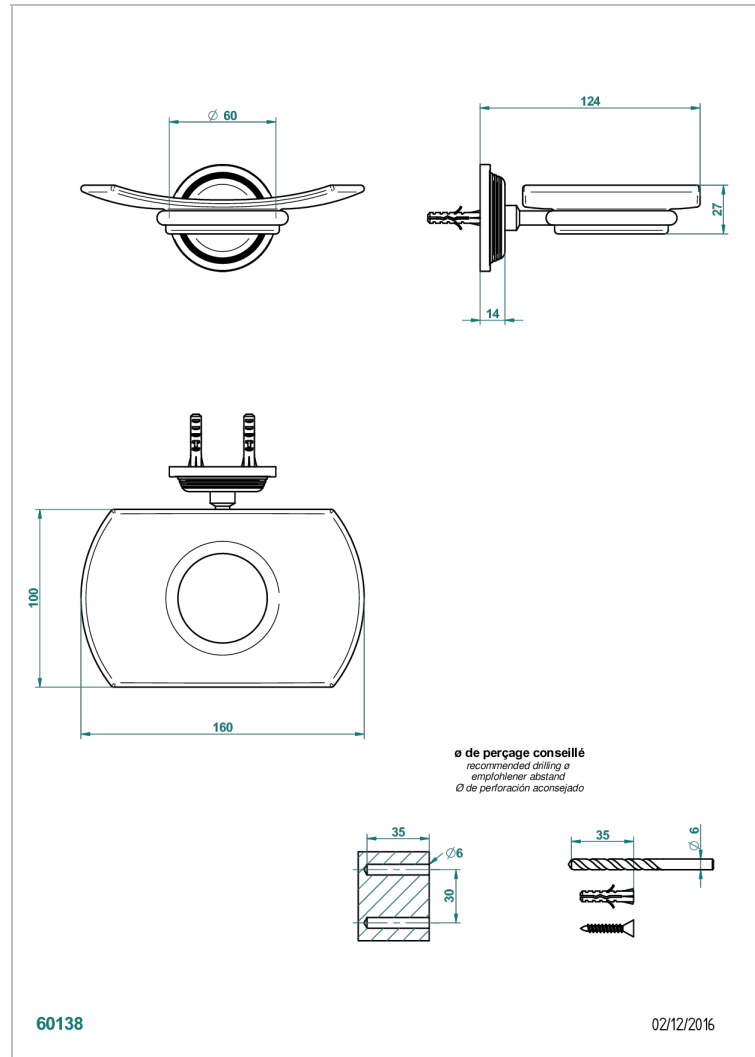

WEST COAST WITH GUILLOCHE DECOR

U9C-500

Seifenschale aus Messing mit Glaseinsatz zur Wandmontage

THG[®]
PARIS

EIGENSCHAFTEN

- West coast with Guilloché decor
- Seifenschale aus Messing mit Glaseinsatz zur Wandmontage