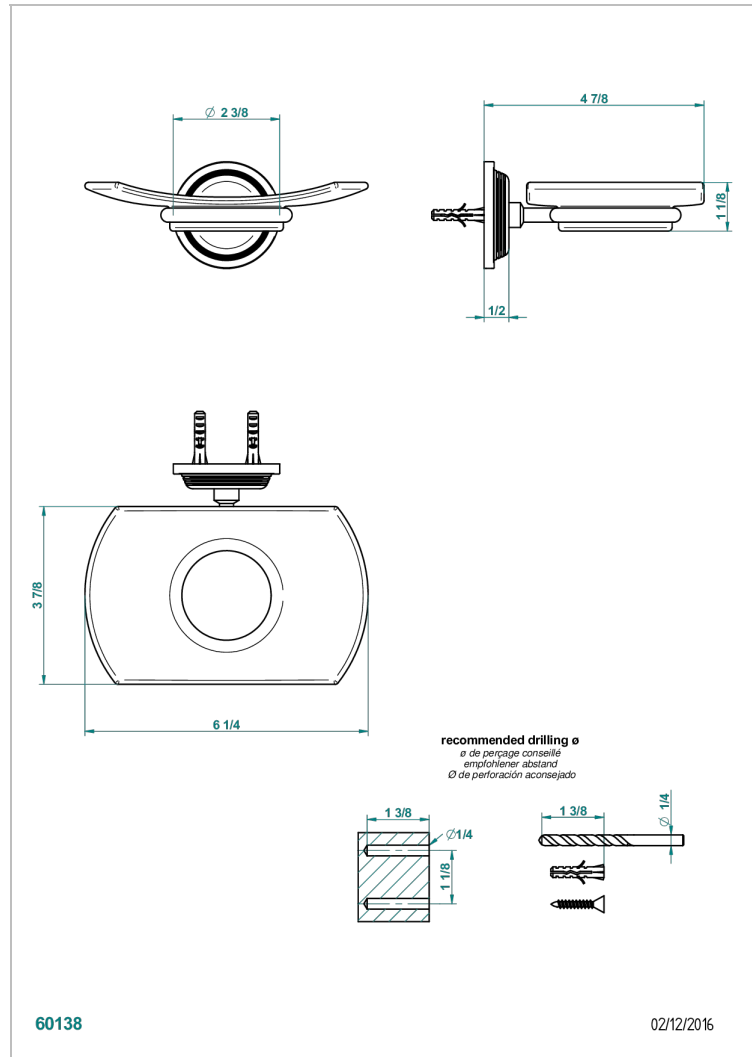

WEST COAST С РУЧКАМИ-КРЕСТИКАМИ С ГИЛЬОШЕМ

U9C-500

Мыльница стеклянная настенная

THG[®]
PARIS

ХАРАКТЕРИСТИКИ

- West coast с ручками-крестиками с гильошем
- Мыльница стеклянная настенная

ДОСТУПНЫЕ ВАРИАНТЫ ПОКРЫТИЙ